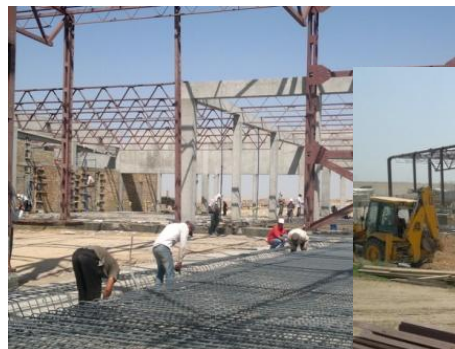

Товарищество с ограниченной ответственностью

+7 771 558 97 97

Илийский район, 71 разъезд.

zhebe\_kurylys.com@mail.ru

- Производство и монтаж металлоконструкций любой сложности
- Производство армирующей сварной сетки
- Всегда в наличии на складе: арматурная сетка ВР в ассортименте; Колючая проволока
- Навесы, оконные решетки, ворота, ограждения
- Технологические платформы для строительно-отделочных работ
- Металлообработка : токарные, фрезерные, рубка листового металлопроката, прокат в радиус труб, арматуры, швеллера
- Производство оборудования для подземного строительства
- Индивидуальные заказы любого объема