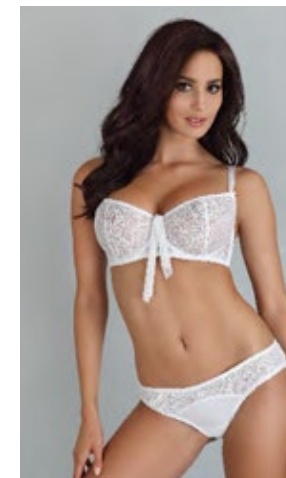

65EFGHI  
70DEFGH  
75CDEFG  
80BCDEF  
85BCDE

panty

36,38,40,42

120

white  
half padded soft bra

65EFGHI  
70DEFGH  
75CDEFG  
80BCDEF  
85BCDE

panty

36,38,40,42