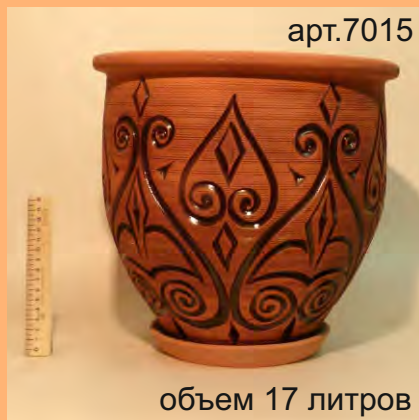

формы горшков серии 7020
чугунок   классика

рисунки горшков серии 7020