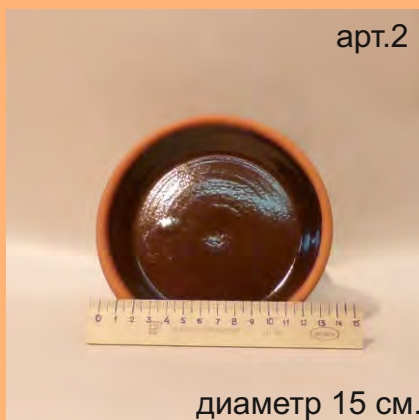

рисунки горшков серии 9010

форма горшков серии 9020
чугунок

рисунки горшков серии 9020

рисунки горшков серии 9024

рисунки горшков серии 9025

арт.4

диаметр 22 см.

арт.5