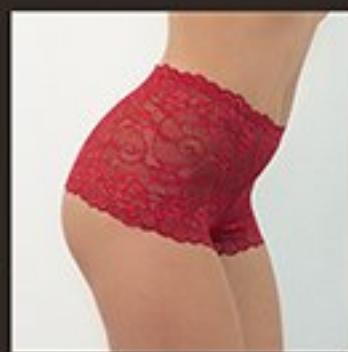

Артикул: 21421
98 102
Полиамид 84%,
Эластан 11%, Хлопок 5%