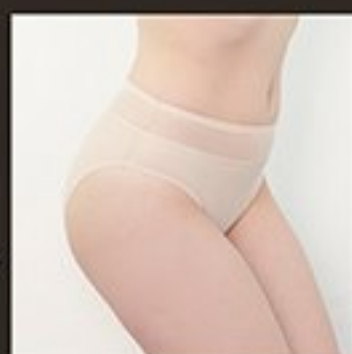

11407
21439

Горячий шоколад...

Гладкое микроволокно цвета тёмного шоколада с отделкой из тонкого сетчатого полотна.

Бюстгальтер с плотной чашкой на хлопковой основе из микроволокна с отделкой из тонкого сетчатого полотна в комбинации с трусами из микроволокна классического кроя с завышенной линией талии.

11435

21446

11435
21446

11435
21446

Нежный бежевый

Артикул: 11336
75 BCDEF 80 BCDEF
85 BCDE 90 BCD 95 BC
Полиамид 84%,
Эластан 11%, Хлопок 5%

Артикул: 21337
98 102 106 110
Полиамид 84%,
Эластан 11%, Хлопок 5%