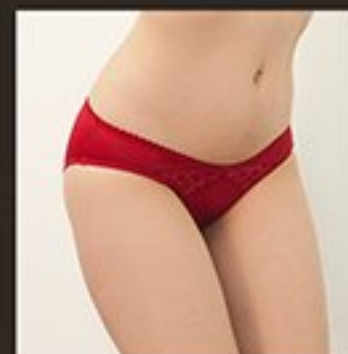

Артикул: 11307
75 BC 80 BCDE 85 BCD
Полиамид 84%,
Эластан 11%, Хлопок 5%

Артикул: 21337
98 102 106 110
Полиамид 84%,
Эластан 11%, Хлопок 5%

Завораживающий красный

Артикул: 11407
75 BC 80 BCDE 85 BCD
Полиамид 84%,
Эластан 11%, Хлопок 5%