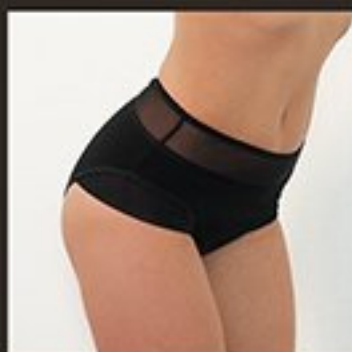

Соблазнительный чёрный

Артикул: 11201
75 ABCD 80 ABC
Полиамид 84%,
Эластан 16%

Артикул: 20245
94 98 102 106 110
Полиамид 84%,
Эластан 11%, Хлопок 5%

Артикул: 11205
75 BCDE 80 ABCD
Полиамид 84%,
Эластан 16%