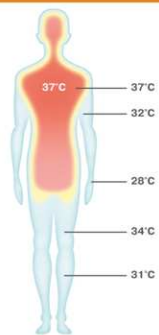

- Абсолютно бесшумен, не скрипит
- Способен выдерживать большой вес
- Детям, т.к. матрас идеально подстроится даже под детский вес
- Нагрузка на матрас распределяется равномерно