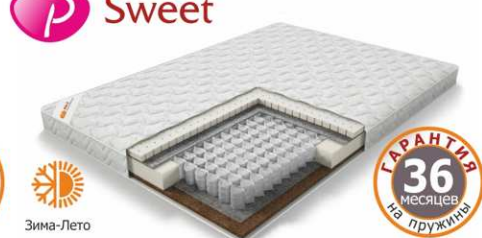

Sweet

1. Ткань «жаккард-вискоза»
2. Натуральный латекс
3. Термовойлок
4. Независимый Mini Spring block
5. Кокосовая койра
6. Короб по периметру с «пенополиуретаном»

Жесткость матраса: мягкий / жесткий

Высота матраса: 13 см

Макс. вес на спальное место: 120 кг

Основа: пружинный блок

Ткань: жаккард-вискоза