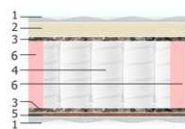

- Нагрузка на матрас распределяется равномерно
- Одна сторона не прогибается, когда кто-то ложится на другую
- Обладает хорошим ортопедическим эффектом
- Пружины в отдельных кармашках, поэтому не скрипят

Extra

Зима-Лето

1. Ткань «жаккард-вискоза»
2. Натуральный латекс
3. Термовойлок
4. Независимый Spring block
5. Кокосовая койра
6. Короб по периметру с «пенополиуретаном»

Жесткость матраса: мягкий / жесткий

Высота матраса: 19 см

Макс. вес на спальное место: 120 кг

Основа: пружинный блок

Ткань: жаккард-вискоза

Матрас с различной жесткостью сторон. Ортопедический матрас с кокосовой койрой и натуральным латексом. Жесткая сторона идеальный выбор для жаркого лета, а более мягкая, комфортная, с нежным латексом идеально в зимнее время. Настил латекса позволяет поверхности компенсировать изгибы тела, а также имеет отличную упругость и эластичность.

Ideal

1. Ткань «жаккард-вискоза»
2. Пенополиуретан
3. Кокосовая койра
4. Термовойлок
5. Независимый Spring block
6. Короб по периметру с «пенополиуретаном»

Жесткость матраса: жесткий / жесткий

Высота матраса: 21 см

Макс. вес на спальное место: 120 кг

Основа: пружинный блок

Ткань: жаккард-вискоза

Lux

1. Ткань «жаккард-вискоза»
2. Пенополиуретан
3. Термовойлок
4. Независимый Spring block
5. Короб по периметру с «пенополиуретаном»

Жесткость матраса: средний / средний

Высота матраса: 20 см

Макс. вес на спальное место: 120 кг

Основа: пружинный блок

Ткань: жаккард-вискоза

Независимые пружины обеспечивают анатомический эффект матраса, упругость и мягкость добавляет настил ППУ с микромассажем. Матрас с ортопедическим эффектом. Блок независимых пружин повышенной надежности. Идеально поддерживает позвоночник, обеспечивая крепкий сон благодаря увеличенному диаметру проволоки.

Sweet