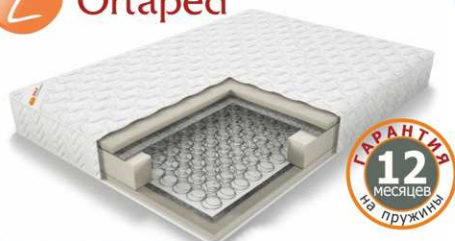

- Способен выдерживать большую нагрузку
- Рекомендуется тем, кто любит прыгать на матрасе
- Доступная цена

Ortaped

ГАРАНТИЯ
12 месяцев
на пружины

1. Ткань высоко эластичная «синтетика»
  2. Пенополиуретан
  3. Термовойлок
  4. Пружина Bonell
  5. Короб по периметру с «пенополиуретаном»
2. Загиб полностью по периметру

Жесткий матрас
Высота матраса: 21 см
Макс. вес на спальное место: 100 кг
Основа: пружинный блок Bonell-LS
Ткань: синтетика

Комфортный матрас с пышной, плотной стежкой из ППУ, на классическом пружинном блоке «Bonell». Наполнитель из пенополиуретана придает упругость и сохраняет воздухопроницаемость. Матрас поглощает влагу, быстро восстанавливает форму. Белоснежная ткань из высокой эластичной синтетики придает дополнительную благородность. Матрас долговечен, надежен и по ощущениям, сравним с более дорогими моделями.