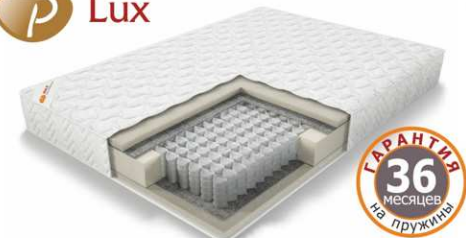

- Нагрузка на матрас распределяется равномерно
- Одна сторона не прогибается, когда кто-то ложится на другую
- Обладает хорошим ортопедическим эффектом
- Пружины в отдельных кармашках, поэтому не скрипят

Extra

Зима-Лето

1. Ткань «жаккард-вискоза»
2. Натуральный латекс
3. Термовойлок
4. Независимый Spring block
5. Кокосовая койра
6. Короб по периметру с «пенополиуретаном»

Жесткость матраса: мягкий / жесткий

Высота матраса: 19 см

Макс. вес на спальное место: 120 кг

Основа: пружинный блок

Ткань: жаккард-вискоза

Матрас с различной жесткостью сторон. Ортопедический матрас с кокосовой койрой и натуральным латексом. Жесткая сторона идеальный выбор для жаркого лета, а более мягкая, комфортная, с нежным латексом идеально в зимнее время. Настил латекса позволяет поверхности компенсировать изгибы тела, а также имеет отличную упругость и эластичность.

Ideal

1. Ткань «жаккард-вискоза»
2. Пенополиуретан
3. Кокосовая койра
4. Термовойлок
5. Независимый Spring block
6. Короб по периметру с «пенополиуретаном»

Жесткость матраса: жесткий / жесткий

Высота матраса: 21 см

Макс. вес на спальное место: 120 кг

Основа: пружинный блок

Ткань: жаккард-вискоза

Lux

1. Ткань «жаккард-вискоза»
2. Пенополиуретан
3. Термовойлок
4. Независимый Spring block
5. Короб по периметру с «пенополиуретаном»

Жесткость матраса: средний / средний

Высота матраса: 20 см

Макс. вес на спальное место: 120 кг

Основа: пружинный блок

Ткань: жаккард-вискоза

Независимые пружины обеспечивают анатомический эффект матраса, упругость и мягкость добавляет настил ППУ с микромассажем. Матрас с ортопедическим эффектом. Блок независимых пружин повышенной надежности. Идеально поддерживает позвоночник, обеспечивая крепкий сон благодаря увеличенному диаметру проволоки.

Sweet