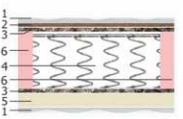

1. Ткань «жаккард-вискоза»
2. Кокосовая койра
3. Термовойлок
4. Пружина Bonell
5. Натуральный латекс
6. Короб по периметру с «пенополиуретаном»

Жесткий матрас
Высота матраса: 20 см
Макс. вес на спальное место: 100 кг
Основа: пружинный блок Bonell-LS
Ткань: жаккард-вискоза