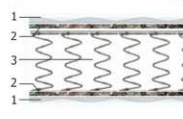

1. Ткань высоко эластичная «синтетика»
  2. Термовойлок
  3. Пружина Bonell
2. Загиб полностью по периметру

Средний матрас
Высота матраса: 16 см
Макс. вес на спальное место: 80 кг
Основа: пружинный блок Bonell-LS
Ткань: синтетика

Матрас на блоке пружин Bonell. Настил из термовойлока — самого прочного из природных волокон. Матрас обладает средней жесткостью, повышенной пружинистостью и прочностью. Синтетика прошита на ППУ и синтепоне является прочной и долговечной тканью, легка в уходе, хорошо держит форму, не впитывает влагу и имеет привлекательный внешний вид.