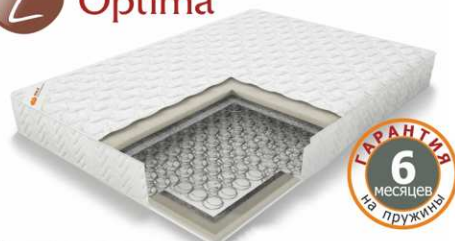

Optima

ГАРАНТИЯ
6 месяцев
на пружины

1. Ткань высоко эластичная «синтетика»
  2. Пенополиуретан
  3. Термовойлок
  4. Пружина Bonell
2. Загиб полностью по периметру

Средний матрас
Высота матраса: 18 см
Макс. вес на спальное место: 80 кг
Основа: пружинный блок Bonell-LS
Ткань: синтетика

Двусторонний матрас на классическом пружинном блоке «Bonell». Модель надежна в эксплуатации, и является оптимальным сочетанием цены и функциональности. Слой пенополиуретана с каждой стороны придает необходимый комфорт, а настил из термовойлока делает матрас надежным и долговечным. Матрас удобно эксплуатировать в любой сезон.