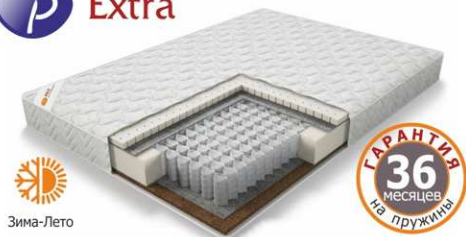

- Нагрузка на матрас распределяется равномерно
- Одна сторона не прогибается, когда кто-то ложится на другую
- Обладает хорошим ортопедическим эффектом
- Пружины в отдельных кармашках, поэтому не скрипят

Extra