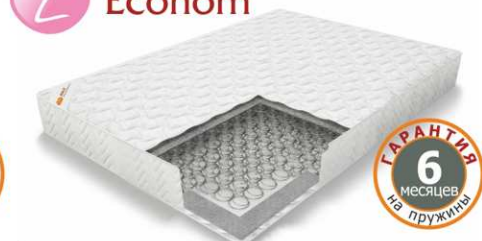

Econom

ГАРАНТИЯ
6 месяцев
на пружины

1. Ткань высоко эластичная «синтетика»
  2. Термовойлок
  3. Пружина Bonell
2. Загиб полностью по периметру

Средний матрас
Высота матраса: 16 см
Макс. вес на спальное место: 80 кг
Основа: пружинный блок Bonell-LS
Ткань: синтетика

Матрас на блоке пружин Bonell. Настил из термовойлока — самого прочного из природных волокон. Матрас обладает средней жесткостью, повышенной пружинистостью и прочностью. Синтетика прошита на ППУ и синтепоне является прочной и долговечной тканью, легка в уходе, хорошо держит форму, не впитывает влагу и имеет привлекательный внешний вид.