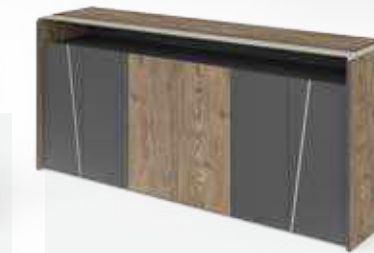

 Tambur - Füme - Kum Beji
Tambur - Dark Gray - Sand Beige

ALFA

Masa - Table
ALM0118E - 180 x 80 x 75h
Standart Etajer - Etagere
SWK0614 - 140 x 45 x 68h

Masa - Table
ALM0118 - 180 x 80 x 75h

Dolap - Cupboard
ALM0420 - 200 x 45 x 90h

Etajer - Etagere
ALM0609 - 90 x 55 x 75h

Sehpa - Coffee Table
ALM0307 - 70 x 50 x 42h

-  Tambur - Siyah
Tambur - Black
-  Rebab - Siyah
Rebab - Black
-  Lizbon - Füme
Lizbon - Dark Gray
-  Ney - Siyah
Ney - Black