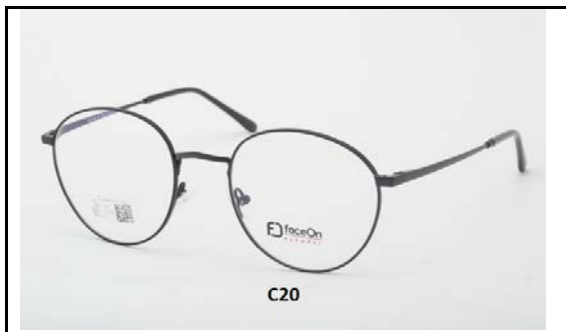

63002	C20	51x20 135	12
33008	C10	51x18 145	12
33008	C20	51x18 145	12
33008	C80	51x18 145	12
33008	C40	51x18 145	12

NETALI METAL
Металлические
оправы