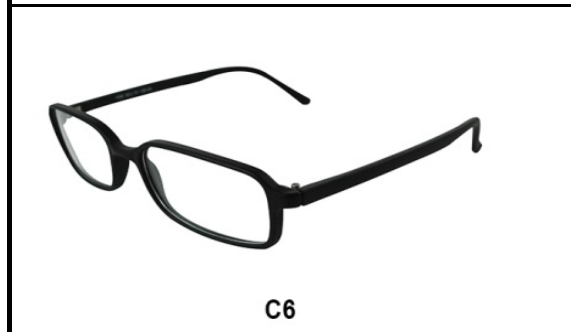

7025	C6	48x20 135	7
7025	C213	48x20 135	7
7025	C13	48x20 135	7
3000	C20	51x17 135	6
3000	C59M	51x17 135	6

**Flare Slim**  
**Пластиковые**  
**оправы TR 90**

*flare*  
*Slim*

3000	C6	51x17 135	6
1008	C4	52x19 135	6
1008	C6	52x19 135	6
1008	C5	52x19 135	6
5000	C10M	39x17 105	6