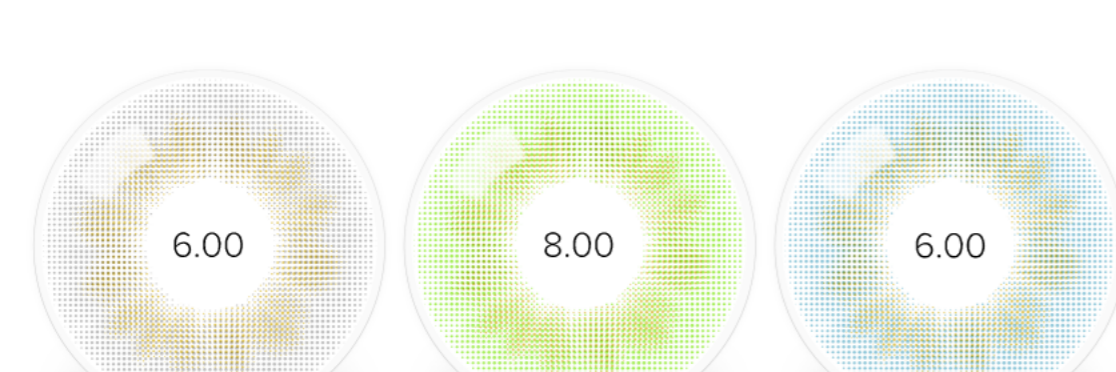

AURORA

G.DIA: 12.8 DIA: 14.2 Z.S: 5.3 B.C: 8.6

GRAY GREEN BLUE

Срок использования Gray & Blue: 3 месяца

Диоптрии: от -1.00 до -6.00, шаг диоптрий 0.50

Срок использования Green: 3 месяца / 12 месяцев

Диоптрии: от -0.50 до -8.00, шаг диоптрий 0.25 до -5.00, далее 0.50