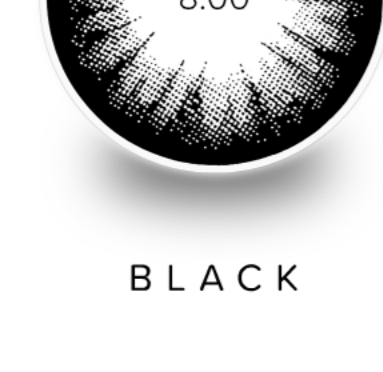

MAXCON

PREMIUM LENSES

VICTORIA

G.DIA: 13.4 DIA: 14.2 Z.S: 5.8 B.C: 8.6

BLACK

Срок использования: 3 месяца