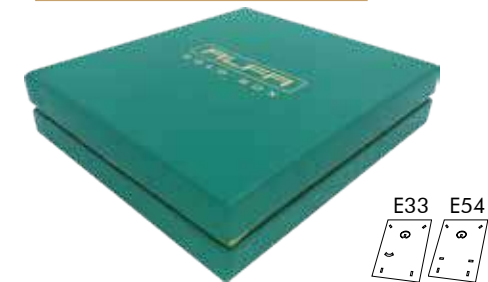

High Bangle - GCK7
MOQ: 250
86x96x75 mm 2,25 \$

Medium Set - GCK8
MOQ: 250
99x138x33 mm 1,75 \$

Thin Set - GCK15
MOQ: 125
154x204x30 mm 3,30 \$

Set - GCK9
MOQ: 125
186x216x46 mm 3,80 \$

Large Set - GCK13
MOQ: 75
244x316x54 mm 6,50 \$