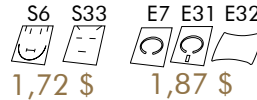

Scan for References

Paper KCK

Ring - KCK01
MOQ: 500
48x48x37 mm 0,53 \$

Wedding Rings - KCK2
MOQ: 500
71x45x33 mm 0,62 \$

Mini Square Necklace - KCK14
MOQ: 500
69x69x20 mm 0,74 \$

Necklace - KCK3
MOQ: 500
61x80x32 mm 0,74 \$

Large Necklace - KCK16
MOQ: 250
71x91x39 mm 0,95 \$

Locket - KCK12
MOQ: 500
53x101x29 mm 0,88 \$

Thin Bracelet - KCK4
MOQ: 250
33x226x29 mm 1,04 \$

Thick Bracelet - KCK5
MOQ: 250
46x221x28 mm 1,20 \$

Bangle - KCK6
MOQ: 250
86x96x40 mm 1,17 \$ 1,32 \$

High Bangle - KCK7
MOQ: 250
86x96x75 mm 1,72 \$ 1,87 \$

Medium Set - KCK8
MOQ: 250
99x138x33 mm 1,55 \$ 1,75 \$

Thin Set - KCK15
MOQ: 125
154x204x30 mm 2,40 \$ 2,70 \$

Set - KCK9
MOQ: 125
174x215x32 mm 2,65 \$ 2,95 \$