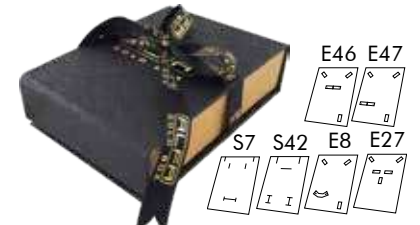

Medium Set - KLM8
MOQ: 250
99x138x33 mm 3,10 $