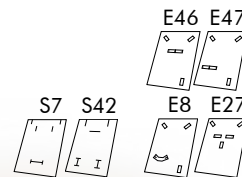

Medium Set - KKM8
MOQ: 250
99x138x33 mm 2,35 $ 2,55 $