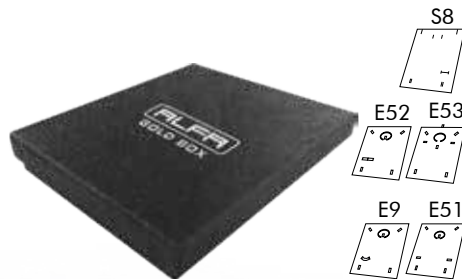

Thick Bracelet - LKK5
MOQ: 250
46x221x28 mm 1,45 \$

Bangle - LKK6
MOQ: 250
86x96x40 mm 1,45 \$

High Bangle - LKK7
MOQ: 250
86x96x75 mm 1,75 \$

Medium Set - LKK8
MOQ: 250
99x138x33 mm 1,65 \$

Thin Set - LKK15
MOQ: 125
154x204x30 mm 2,90 \$