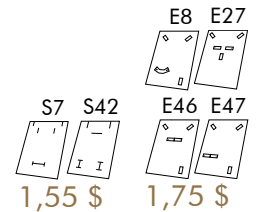

Large Necklace - KCK16
MOQ: 250
71x91x39 mm 0,95 \$

Locket - KCK12
MOQ: 500
53x101x29 mm 0,88 \$

Thin Bracelet - KCK4
MOQ: 250
33x226x29 mm 1,04 \$

Thick Bracelet - KCK5
MOQ: 250
46x221x28 mm 1,20 \$

Bangle - KCK6
MOQ: 250
86x96x40 mm 1,17 \$ 1,32 \$

High Bangle - KCK7
MOQ: 250
86x96x75 mm 1,72 \$ 1,87 \$

Medium Set - KCK8
MOQ: 250
99x138x33 mm 1,55 \$ 1,75 \$

Thin Set - KCK15
MOQ: 125
154x204x30 mm 2,40 \$ 2,70 \$

Set - KCK9
MOQ: 125
174x215x32 mm 2,65 \$ 2,95 \$