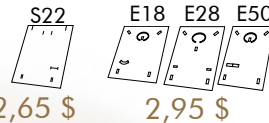

Scan for References

Paper KCK

Ring - KCK01
MOQ: 500
48x48x37 mm 0,53 \$

Wedding Rings - KCK2
MOQ: 500
71x45x33 mm 0,62 \$

Mini Square Necklace - KCK14
MOQ: 500
69x69x20 mm 0,74 \$

Necklace - KCK3
MOQ: 500
61x80x32 mm 0,74 \$

Large Necklace - KCK16
MOQ: 250
71x91x39 mm 0,95 \$

Locket - KCK12
MOQ: 500
53x101x29 mm 0,88 \$

Thin Bracelet - KCK4
MOQ: 250
33x226x29 mm 1,04 \$

Thick Bracelet - KCK5
MOQ: 250
46x221x28 mm 1,20 \$

Bangle - KCK6
MOQ: 250
86x96x40 mm 1,17 \$ 1,32 \$

High Bangle - KCK7
MOQ: 250
86x96x75 mm 1,72 \$ 1,87 \$

Medium Set - KCK8
MOQ: 250
99x138x33 mm 1,55 \$ 1,75 \$

Thin Set - KCK15
MOQ: 125
154x204x30 mm 2,40 \$ 2,70 \$

Set - KCK9
MOQ: 125
174x215x32 mm 2,65 \$ 2,95 \$