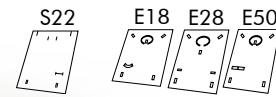

Bangle - KKCK6
MOQ: 250
86x96x40 mm 1,47 \$ 1,62 \$

High Bangle - KKCK7
MOQ: 250
86x96x75 mm 2,02 \$ 2,17 \$

Medium Set - KKCK8
MOQ: 250
99x138x33 mm 1,85 \$ 2,05 \$

Thin Set - KKCK15
MOQ: 125
154x204x30 mm 2,80 \$ 3,10 \$