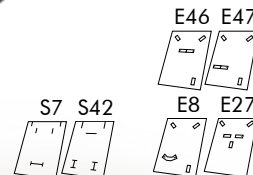

Medium Set - KM8
MOQ: 250
99x138x33 mm 1,95 $ 2,15 $