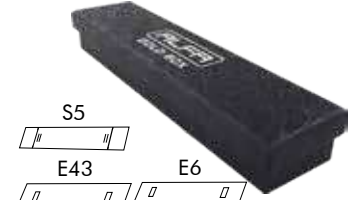

Mini Square Necklace - LKK14
MOQ: 500
69x69x20 mm 0,90 \$

Necklace - LKK3
MOQ: 500
61x80x32 mm 0,90 \$

Large Necklace - LKK16
MOQ: 250
71x91x39 mm 1,10 \$

Locket - LKK12
MOQ: 500
53x101x29 mm 1,10 \$

Thin Bracelet - LKK4
MOQ: 250
33x226x29 mm 1,25 \$