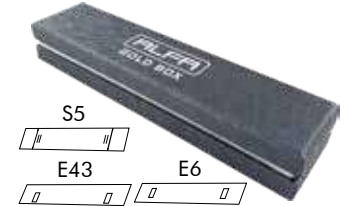

Thick Bracelet - LCK5
MOQ: 250
46x221x28 mm 1,65 $