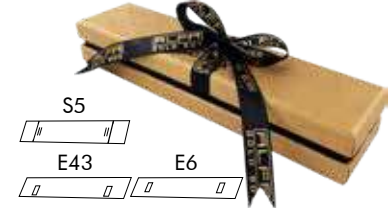

Thick Bracelet - KLCK5
MOQ: 250
46x221x28 mm 1,95 $