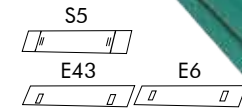

Thick Bracelet - GCK5
MOQ: 250
46x221x28 mm 1,45 $