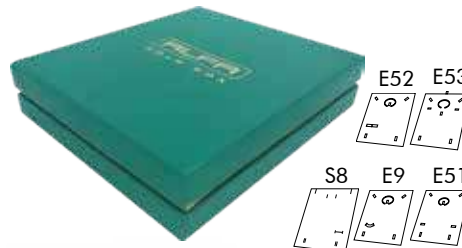

Set - GCK9
MOQ: 125
186x216x46 mm 3,80 $