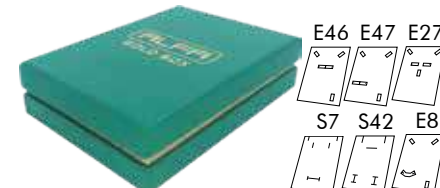

Medium Set - GCK8
MOQ: 250
99x138x33 mm 1,75 $