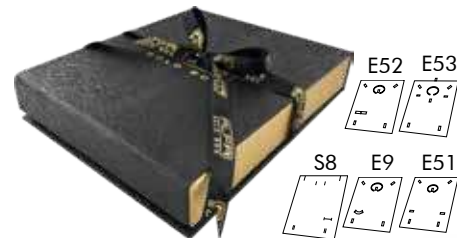

Thin Bracelet - KLM4
MOQ: 250
33x226x29 mm 2,35 \$

Thick Bracelet - KLM5
MOQ: 250
46x221x28 mm 2,60 \$

Man's Bracelet - KLM19
MOQ: 250
100x250x35 mm 3,90 \$

Medium Set - KLM8
MOQ: 250
99x138x33 mm 3,10 \$