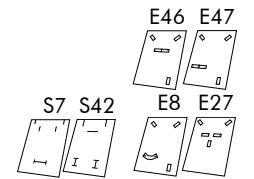

Medium Set - KKCK8
MOQ: 250
99x138x33 mm 1,85 $ 2,05 $