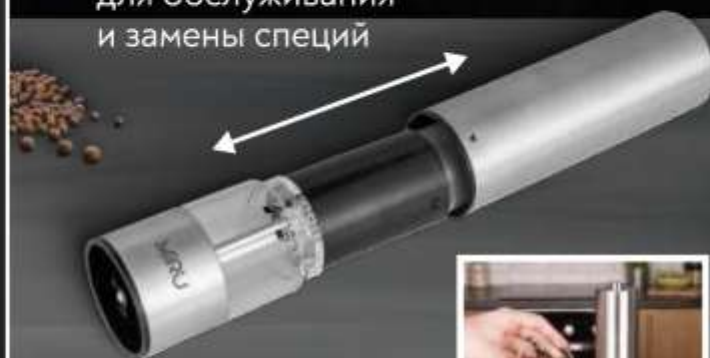

MIRU
kitchen appliances

Работает от 4-х батареек типа АА (не входят в комплект)

Легко разбирается для обслуживания и замены специй