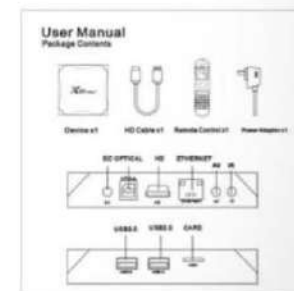

## Комплект поставки

Смарт-приставка MIRU X96 Max+

Внешний источник питания

Кабель HDMI

Пульт дистанционного управления

Руководство по эксплуатации