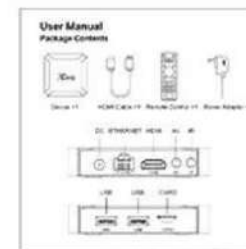

## Комплект поставки

Смарт-приставка MIRU X96Q

Пульт дистанционного  
управления

Внешний источник питания

Кабель HDMI

Руководство по эксплуатации

**TX6 mini**

**X96 mini**

**T95**

**N5 MAX**

СМАРТ-ПРИСТАВКИ

**X96 Q**

**H96 Max x3**

**X96 Max+**