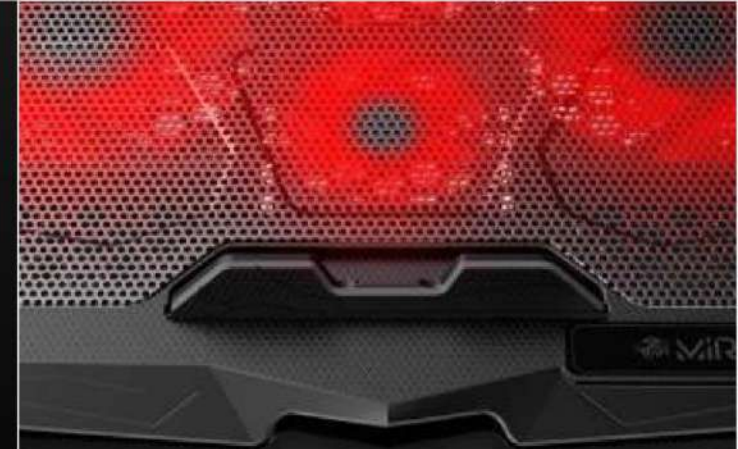

Fourredness

MIRU CP1701

Колесико для включения подставки и регулировки оборотов вентиляторов

5 В Питание

Кабель питания подставки

Еще одно USB-устройство

2 USB разъема позволяют подключить кабель питания подставки и еще одно USB-устройство

Регулируемый угол наклона: 5 уровней

1 2 3 4 5

Прорезиненные ножки подставки предотвращают скольжение подставки по поверхности и не царапают мебель

Длинный упор со вспененной подкладкой для надежной фиксации ноутбука в положении наклона