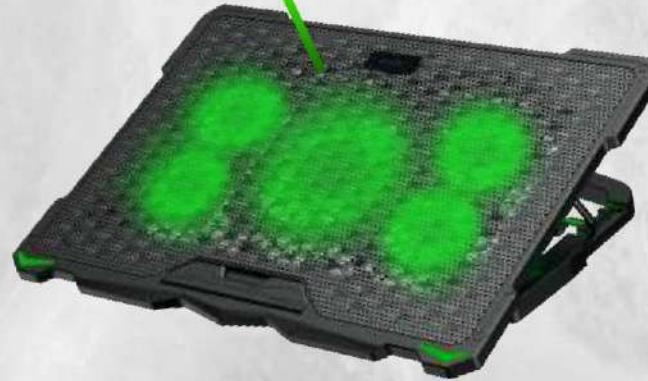

MIRU CP1702