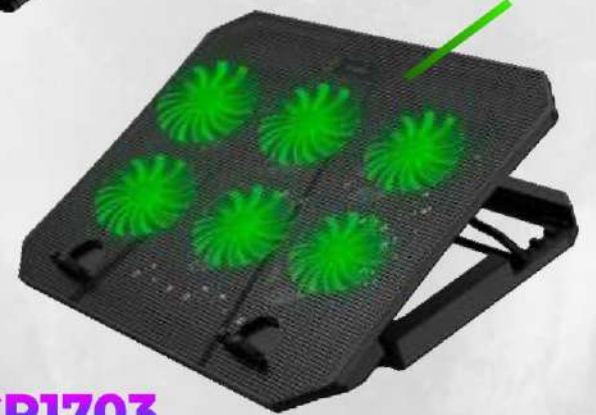

MIRU CP2002