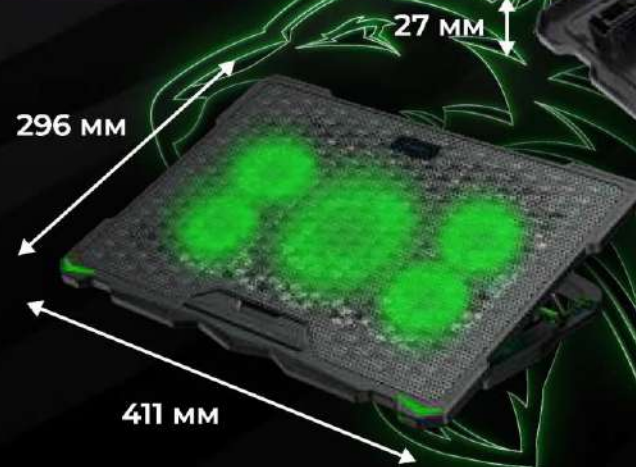

Greenice

MIRU CP1702

Колесико для включения подставки и регулировки оборотов вентиляторов

5 В Питание

Кабель питания подставки

Еще одно USB-устройство

2 USB разъема позволяют подключить кабель питания подставки и еще одно USB-устройство

Регулируемый угол наклона: 5 уровней

1 2 3 4 5

Прорезиненные ножки подставки предотвращают скольжение подставки по поверхности и не царапают мебель

Один длинный упор со вспененной подкладкой для надежной фиксации ноутбука в положении наклона