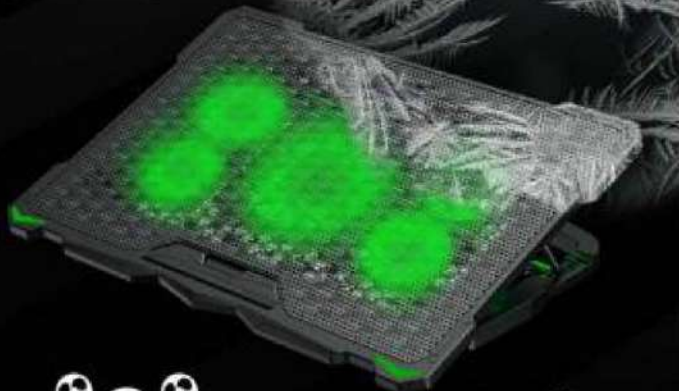

Низкий уровень шума

Регулировка обдува

5 положений наклона

5 вентиляторов

17.3"
Максимальный размер ноутбука

20 дБА
Низкий уровень шума

68 CFM
Мощный воздушный поток