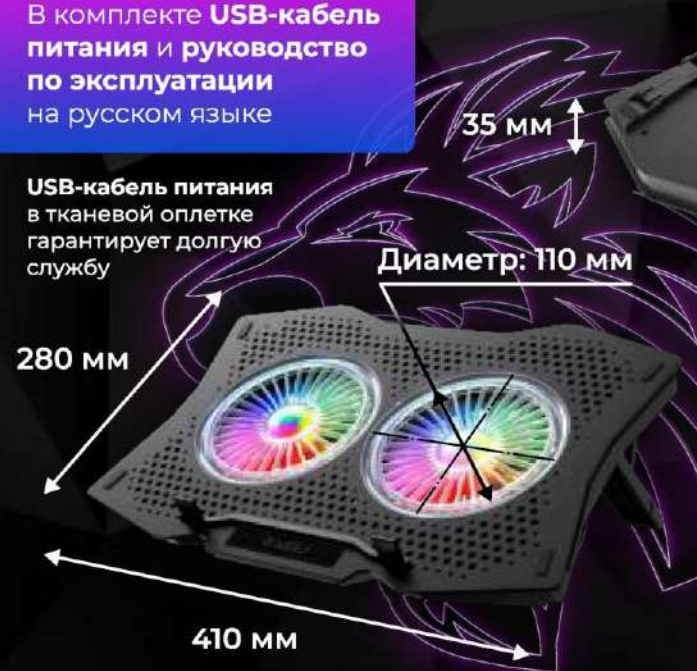

В комплекте **USB-кабель**
питания и **руководство**
по эксплуатации
на русском языке

USB-кабель питания
в тканевой оплетке
гарантирует долгую
службу

280 мм

410 мм

35 мм

Диаметр: 110 мм