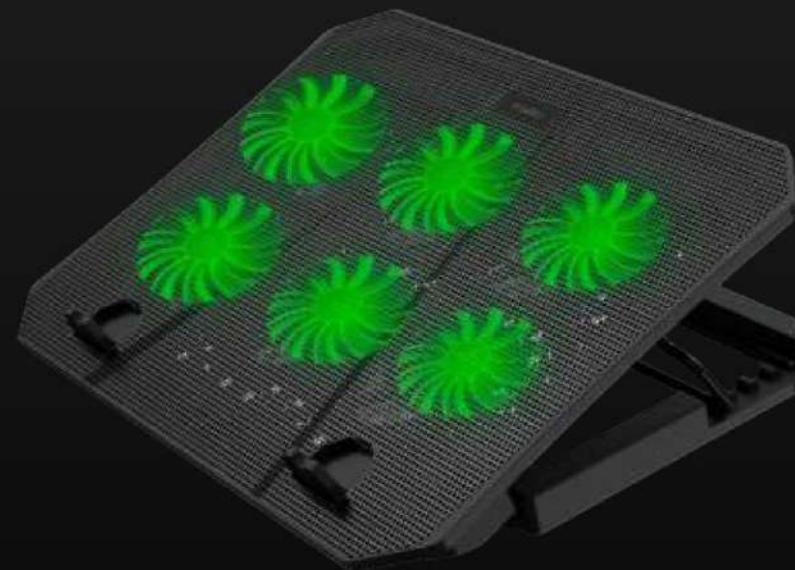

Длинный съемный упор
со вспененной подкладкой надежно
фиксирует ноутбук в положении
наклона и не царапает корпус

Прорезиненные
фиксирующие вставки

MIRU CP1703

MIRU CP2001

Enigma

Green
backlight color

4 levels of height
adjustment

For notebooks
up to 17.3

4 fans

2 USB
connectors

Optimized for
laptop carrying

Low noise
level

Embossed
metal mesh

Perfect
for gaming

MIRU CP2002

Strom

GREEN
BACKLIGHT COLOR

METAL LARGE MESH
SURFACE DESIGN

17.3"
FOR NOTEBOOKS
UP TO 17.3 INCHES

USB X 2 +
SCROLL SWITCH

ERGONOMIC
DESIGN

LOW NOISE
LEVEL

Stand for reliable
laptop fixation