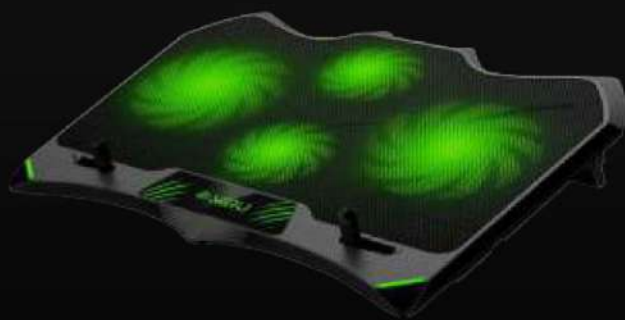

Длинный съемный упор
со вспененной подкладкой надежно
фиксирует ноутбук в положении
наклона и не царапает корпус

Прорезиненные
фиксирующие вставки

MIRU CP1703

MIRU CP2001

Enigma

Green
backlight color

4 levels of height
adjustment

For notebooks
up to 17.3

4 fans

2 USB
connectors

Optimized for
laptop carrying

Low noise
level

Embossed
metal mesh

Perfect
for gaming

MIRU CP2002