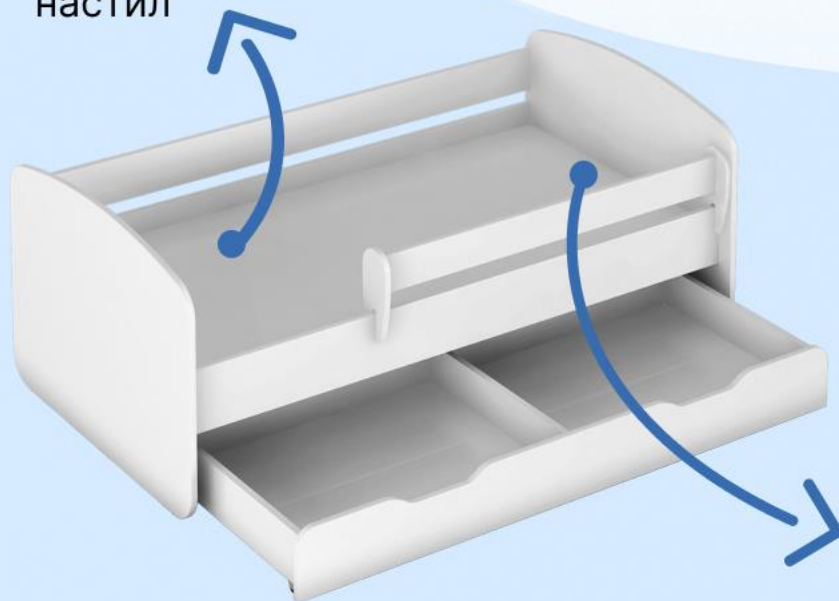

В серии **4 варианта детской кровати** в нескольких размерах для комфорта Вашего малыша.

**Все самое лучшее детям!**

Удобные ящики на колесиках  
для хранения вещей

Дно кровати - ЛДСП  
настил

Бортик для защиты  
малыша от падений

# Кровати детские

Каждая кровать имеет ящики для хранения постельного белья или других детских вещей, что позволяет грамотно и эстетично организовать пространство. Также для безопасности ребенка у кроватей есть бортики.

# Детская Кровать ДБ-4

При изготовлении используются следующие материалы:

1. Для каркаса - ЛДСП с ПВХ кромкой по периметру 1 и 2 мм. толщиной.
2. Основание под матрац (настил из ЛДСП).