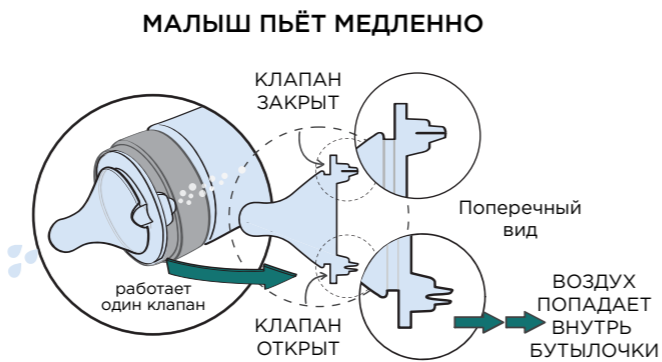

ДВУХКЛАПАННАЯ АНТИКОЛИКОВАЯ СИСТЕМА

Ref: 701023
EAN: 8594197920231

Запатентованная соска Tommy Lise оснащена антиколиковой системой, которая предотвращает колики и вздутие животика у малыша.

Соска имеет уникальные двойные антиколиковые клапаны и сконструирована таким образом, что вакуум в процессе сосания не создается. Клапаны обеспечивают постоянный приток воздуха в бутылочку, совпадая с ритмом сосания грудничка. Это полностью исключает перерыв в кормлении и, соответственно, заглатывание воздуха.

Соска изготовлена из прочного силикона, чтобы предотвратить залипание и обеспечить оптимальный комфорт для вашего ребёнка во время кормления.

ИМИТАЦИЯ ЕСТЕСТВЕННОГО ГРУДНОГО КОРМЛЕНИЯ

- Широкая соска имитирует форму груди, способствуя удобному захвату и обеспечивая естественное положение соски во рту.
- Приспосабливается к темпу и скорости потока сосания.
- Прочный силикон не позволяет соске слипаться, даже когда ребенок голоден и быстро пьёт.

МЯГКАЯ СИЛИКОНОВАЯ СОСКА

- Изготовлена из высококачественного прочного силикона, предотвращающего залипание.
- Не содержит ВРА, фталатов и других вредных веществ
- Не впитывает запахи, не окрашивается в цвета продуктов.

ДВОЙНАЯ АНТИКОЛИКОВАЯ СИСТЕМА

- Клапаны создают ускоренный воздухообмен, препятствуя засорению соски.
- Уменьшают вероятность возникновения колик, благодаря циркуляции воздушных потоков.
- Обеспечивают плавный приток смеси во время кормления.