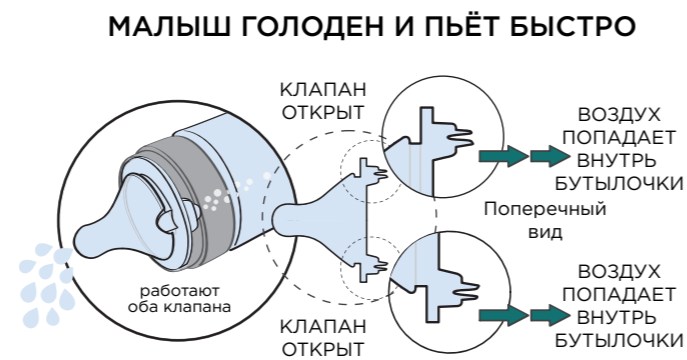

ДВУХКЛАПАННАЯ АНТИКОЛИКОВАЯ СИСТЕМА

Ref: 701023
EAN: 8594197920231

Запатентованная соска Tommy Lise оснащена антиколиковой системой, которая предотвращает колики и вздутие животика у малыша.

Соска имеет уникальные двойные антиколиковые клапаны и сконструирована таким образом, что вакуум в процессе сосания не создается. Клапаны обеспечивают постоянный приток воздуха в бутылочку, совпадая с ритмом сосания грудничка. Это полностью исключает перерыв в кормлении и, соответственно, заглатывание воздуха.

Соска изготовлена из прочного силикона, чтобы предотвратить залипание и обеспечить оптимальный комфорт для вашего ребёнка во время кормления.

ИМИТАЦИЯ ЕСТЕСТВЕННОГО ГРУДНОГО КОРМЛЕНИЯ

- Широкая соска имитирует форму груди, способствуя удобному захвату и обеспечивая естественное положение соски во рту.
- Приспосабливается к темпу и скорости потока сосания.
- Прочный силикон не позволяет соске слипаться, даже когда ребенок голоден и быстро пьёт.

МЯГКАЯ СИЛИКОНОВАЯ СОСКА

- Изготовлена из высококачественного прочного силикона, предотвращающего залипание.
- Не содержит ВРА, фталатов и других вредных веществ
- Не впитывает запахи, не окрашивается в цвета продуктов.

ДВОЙНАЯ АНТИКОЛИКОВАЯ СИСТЕМА

- Клапаны создают ускоренный воздухообмен, препятствуя засорению соски.
- Уменьшают вероятность возникновения колик, благодаря циркуляции воздушных потоков.
- Обеспечивают плавный приток смеси во время кормления.