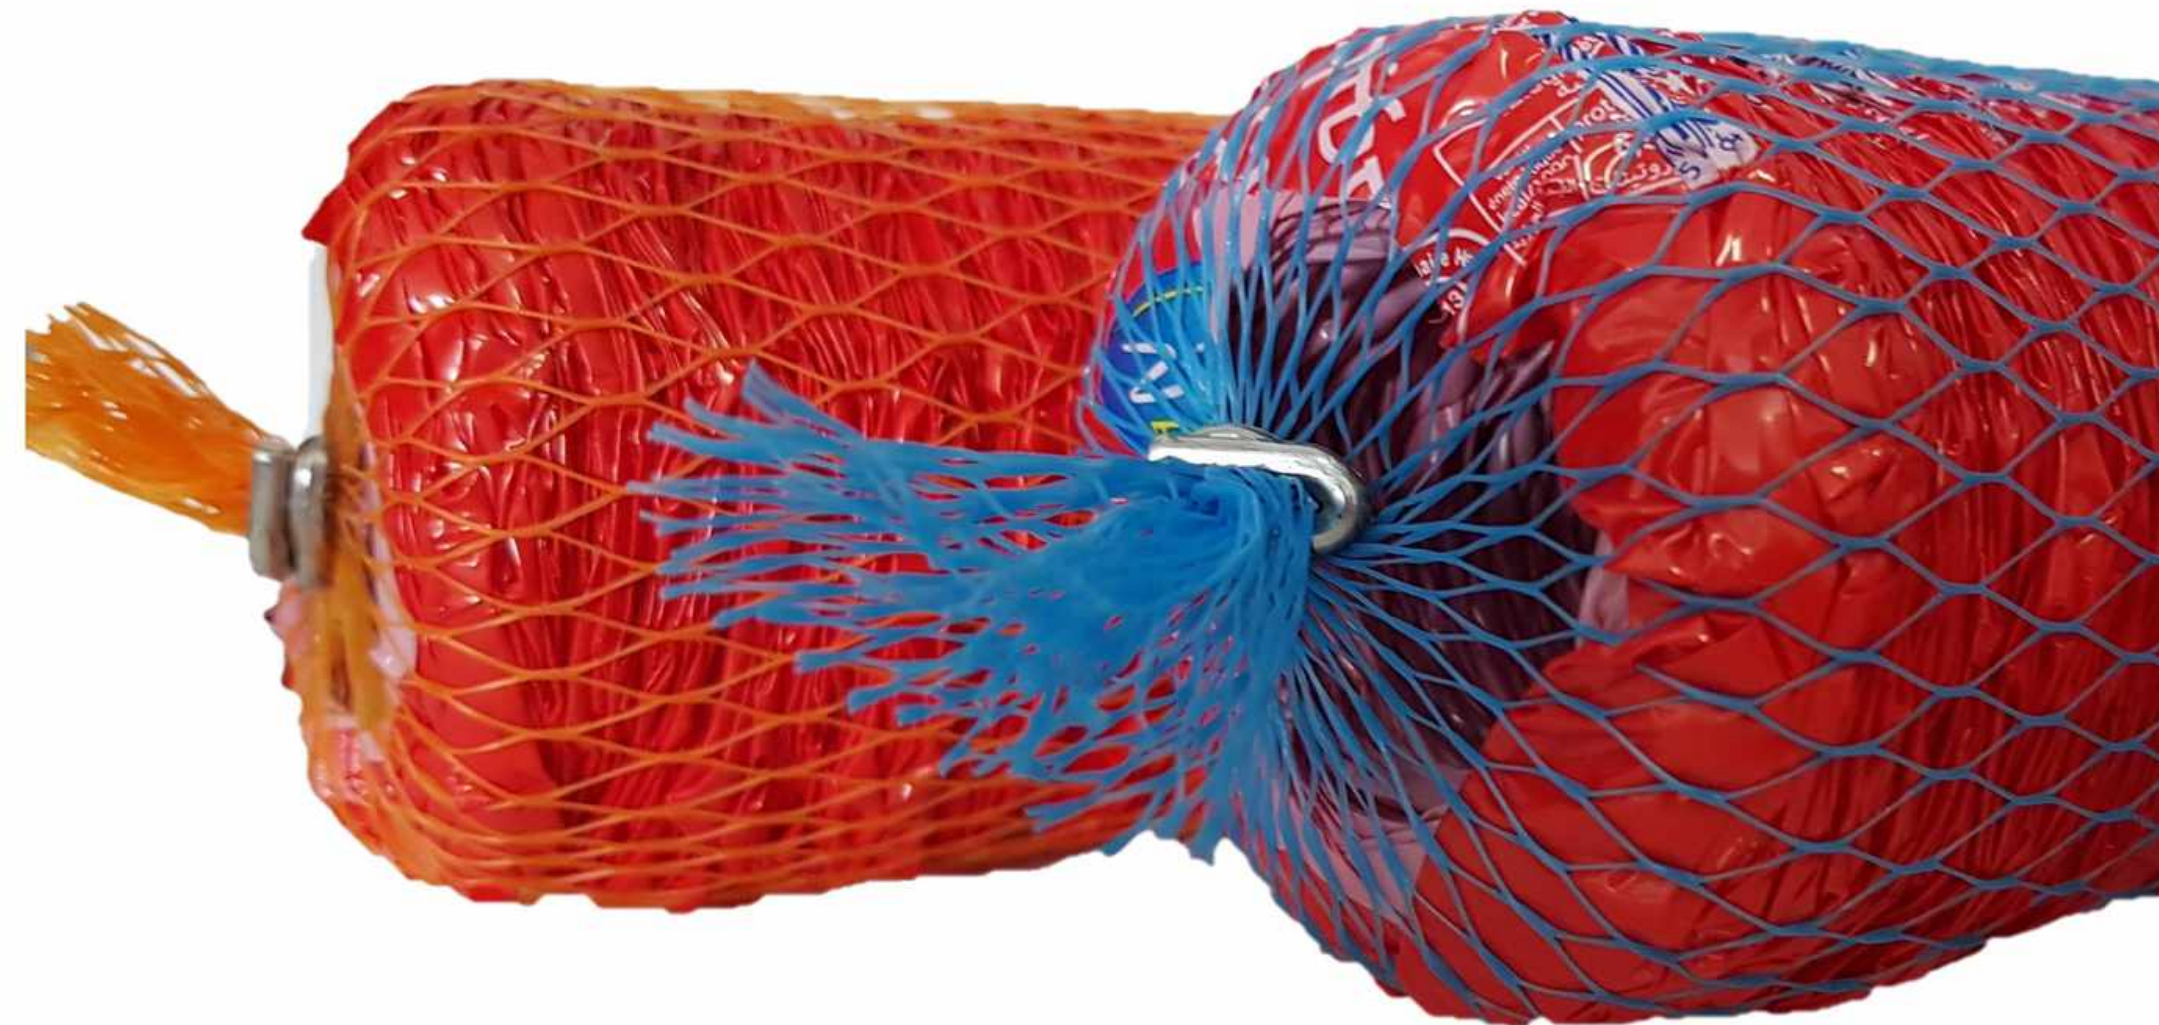

## ЗАЩИТНЫЕ СЕТКИ

Крепкие сетки INTERLOK защищают бутылки, сохраняя нанесенные на бутылку рисунки и напыление. Защищают детали и хромированные изделия от царапин и повреждений.

# СЕТКИ ДЛЯ ГОФРАЦИИ

Предназначены для  
гофрирования колбасных  
оболочек

Специально разработанные из прочных материалов сетки iNTERLOK для гофриции колбасных оболочек, прошли испытания на передовых производствах и занимают лидирующую позицию на рынке EAC.