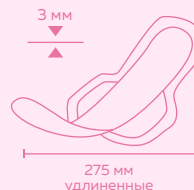

Артикул: MEG 608
ШТРИХ-КОД: 4810317000251
КОЛИЧЕСТВО В УПАКОВКЕ: 8 ШТ.

ULTRA+

ПОВЫШЕННАЯ ВПИТЫВАЕМОСТЬ

DRY-LAYER
Сеточка мгновенно
впитывает влагу