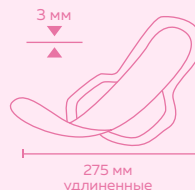

Артикул: MEG 6016
ШТРИХ-КОД: 4810317006031
КОЛИЧЕСТВО В УПАКОВКЕ: 16 ШТ.

ЭКОНОМИЧНАЯ УПАКОВКА