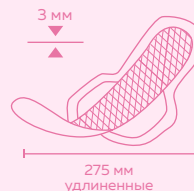

Артикул: MEG 618
ШТРИХ-КОД: 4810317000268
КОЛИЧЕСТВО В УПАКОВКЕ: 8 ШТ.