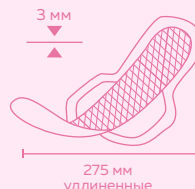

Артикул: MEG 6116
ШТРИХ-КОД: 4810317006437
КОЛИЧЕСТВО В УПАКОВКЕ: 16 ШТ.

ЭКОНОМИЧНАЯ УПАКОВКА