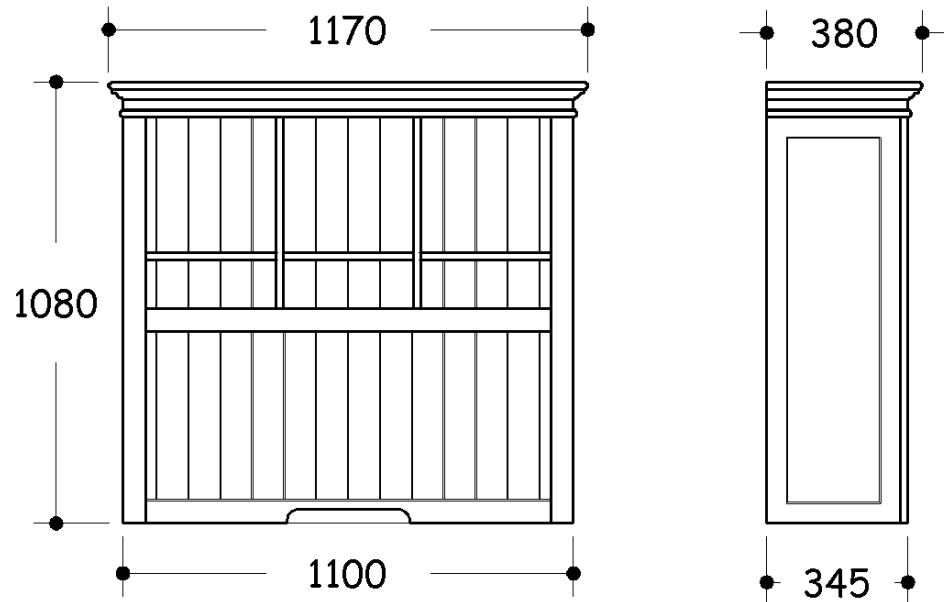

• НАДСТРОЙКА •

• D7 •

Устанавливается на стол D13 или комод D12