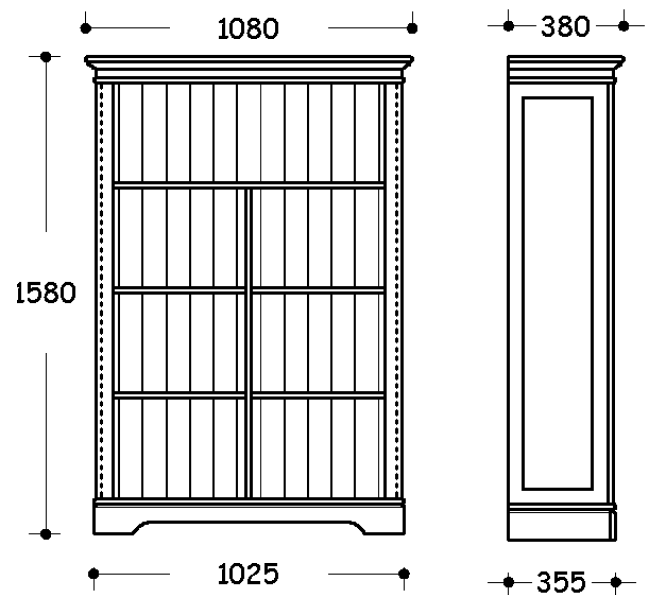

● D13 ●

Материалы:

- корпус: плита МДФ ламинированная, дерево ольха (покрытие — краска);
- задняя стенка: плита ДВП ламинированная;
- ящики: фанера (покрытие — лак);
- ручки, ножки точенные: дерево ольха (покрытие — краска).

• НАДСТРОЙКА •

• D7 •

Устанавливается на стол D13 или комод D12

Материалы:

- корпус: плита МДФ ламинированная (покрытие — краска);
- задняя стенка: плита МДФ (покрытие — краска).

● ЭТАЖЕРКА ●

● D19 ●

Материалы:

- корпус: плита МДФ ламинированная (покрытие — краска);
- задняя стенка: плита МДФ (покрытие — краска).

● ШКАФ ДВУХСТВОРЧАТЫЙ ●

● D14 ●

Материалы:

- корпус: плита МДФ ламинированная (покрытие — краска);
- задняя стенка: плита ДВП ламинированная;
- багет: плита МДФ ламинированная (покрытие — краска);
- ручки: дерево ольха (покрытие — краска).

● ШКАФ ТРЕХСТВОРЧАТЫЙ ●

● D18 ●

Материалы:

- корпус: плита МДФ ламинированная (покрытие — краска);
- задняя стенка: плита ДВП ламинированная;
- багет: плита МДФ ламинированная (покрытие — краска);
- ручки: дерево ольха (покрытие — краска).