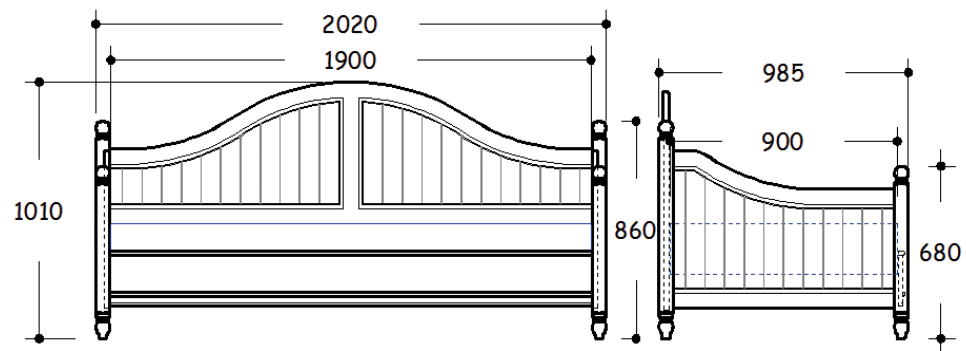

● КУШЕТКА на матрас 900 x 1900 ●

● D21 ●