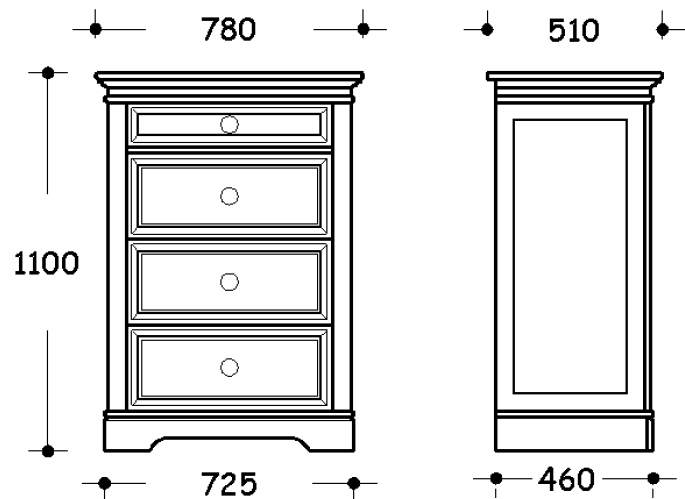

● D16 ●

Материалы:

- корпус: плита МДФ ламинированная (покрытие — краска);
- задняя стенка: плита ДВП ламинированная;
- ящики: фанера (покрытие — лак);
- ручки: дерево ольха (покрытие — краска).

● КОМОД ДВОЙНОЙ ●