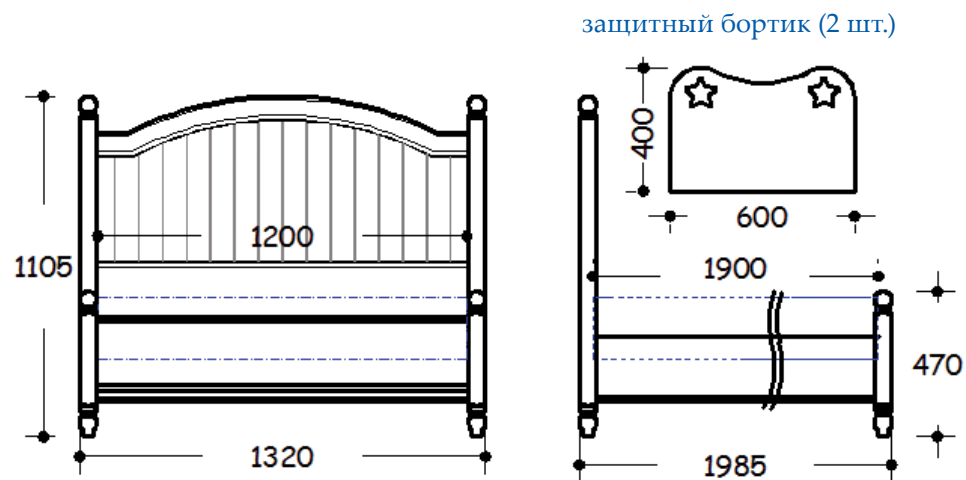

● КРОВАТЬ на матрас 1200 x 1900 ●

● D20 ●