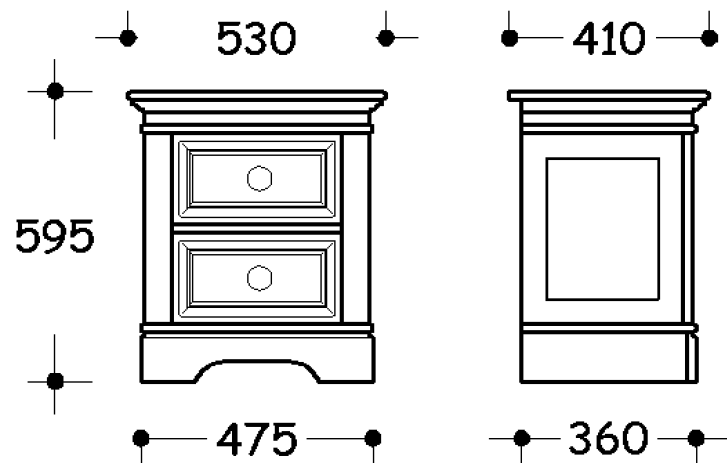

● ТУМБА ПРИКРОВАТНАЯ ●

● D17 ●

Материалы:

- корпус: плита МДФ ламинированная (покрытие — краска);
- задняя стенка: плита ДВП ламинированная;
- ящики: фанера (покрытие — лак);
- ручки: дерево ольха (покрытие — краска).