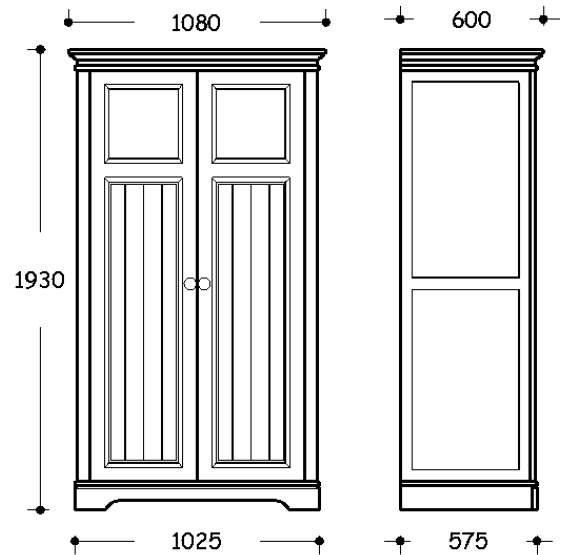

- корпус: плита МДФ ламинированная (покрытие — краска);
- задняя стенка: плита МДФ (покрытие — краска).

● ШКАФ ДВУХСТВОРЧАТЫЙ ●

● D14 ●

Материалы:

- корпус: плита МДФ ламинированная (покрытие — краска);
- задняя стенка: плита ДВП ламинированная;
- багет: плита МДФ ламинированная (покрытие — краска);
- ручки: дерево ольха (покрытие — краска).