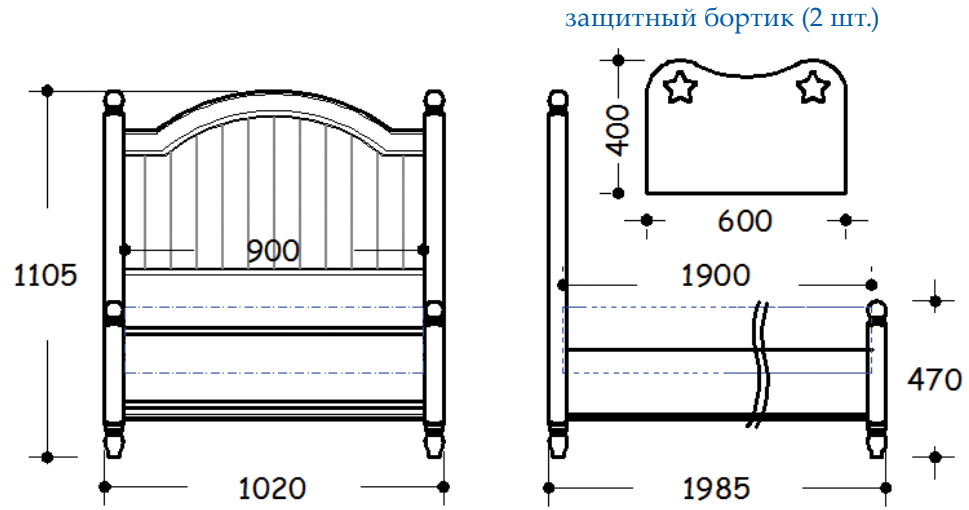

● КРОВАТЬ на матрас 900 x 1900 ●

● D15 ●

Материалы:

- корпус: плита МДФ ламинированная (покрытие — краска);
- настил решетки: плита ДВП ламинированная;
- решетка под матрас: дерево сосна;
- ножки точенные: дерево ольха (покрытие — краска).