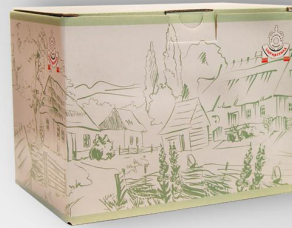

КУХОННЫЕ ПРИНАДЛЕЖНОСТИ

ДЛЯ ЖАРКОГО

Объем (л) 0,8
Высота (мм) 155
Ширина (мм) 135
Глубина (мм) 135
Вес изделия (г) 495
Рогачик:
Высота (мм) 230
Ширина (мм) 135
Кол-во в упаковке: 4 шт.
Кол-во в ящике: 10 уп.

Арт. 8В-067

Арт. 8В-067 О

Арт. 8В-067 З

Набор Тыква

Объем (л) 0,7
Высота (мм) 130
Ширина (мм) 120
Глубина (мм) 200
Вес изделия (г) 685
Кол-во в упаковке: 1 шт.
Кол-во в ящике: 12 шт.

Свинка

Арт. 8В-068

ДЛЯ СЫПУЧИХ

Объем (л) 1
Высота (мм) 155
Ширина (мм) 155
Глубина (мм) 145
Вес изделия (г) 605
Кол-во в упаковке: 1 шт.
Кол-во в ящике: 12 шт.

Капуста

Арт. 8В-061

Объем (л) 0,7
Высота (мм) 130
Ширина (мм) 150
Глубина (мм) 140
Вес изделия (г) 580
Кол-во в упаковке: 1 шт.
Кол-во в ящике: 12 шт.