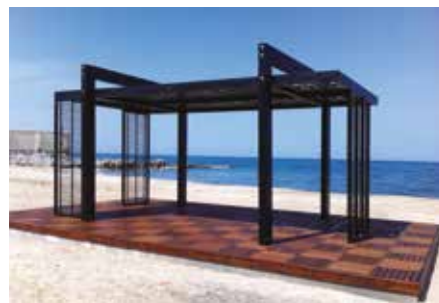

- Collezione -