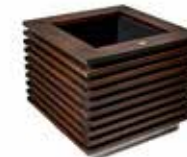

- Monte -

- Lines -

- Park -

- Gracia -

- Adamo -

- Lara -

- Plaza 100 -

- Plaza 300 -

GARDEN FURNITURE

İDEA-nın hazır məhsul çeşidi olan bağ mebeli eksteryerinizə təbiiyi, funksionallığı və keyfiyyəti ilə öz gözəlliyini qatacaq. Bağ mebeli çeşidlərimiz stol, stul, şezlonqlar, yelləncəklərdən ibarətdir. Mebellər taxta və metaldan hazırlanır. İDEA öz mebellərinin interyer və eksteryerdə istifadə olunmağından asılı olmayaraq uzun ömürlüyyəne, keyfiyyətinə zəmanət verir.