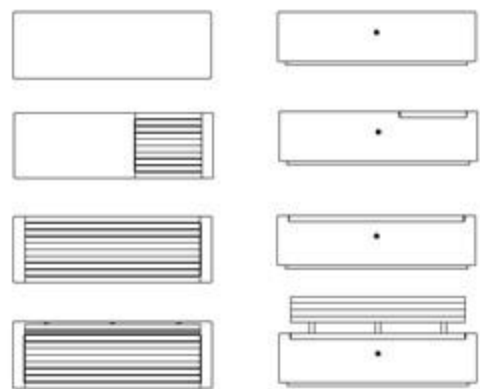

**ЛУНА**  
LUNA

Ø: 830 mm  
H: 520 mm  
W: 360 kg

**ДРАГОЦЕННЫЕ КАМНИ**  
PRECIOUS STONES

  
**BELLITALIA**  
street furniture

**ВЕНЕРА**  
VENERE

Ø: 1153 mm  
H: 590 mm  
W: 800 kg

**ДРАГОЦЕННЫЕ КАМНИ**  
PRECIOUS STONES

Ø: 674 mm  
H: 1117 mm  
W: 370 kg  
C: 120 lt

**ДРАГОЦЕННЫЕ КАМНИ**  
PRECIOUS STONES

## ДИМЕТРА

DEMETRA LINEAR

W: 600 mm

H: 480 / 812 mm

W: 1170 / 1132 Kg