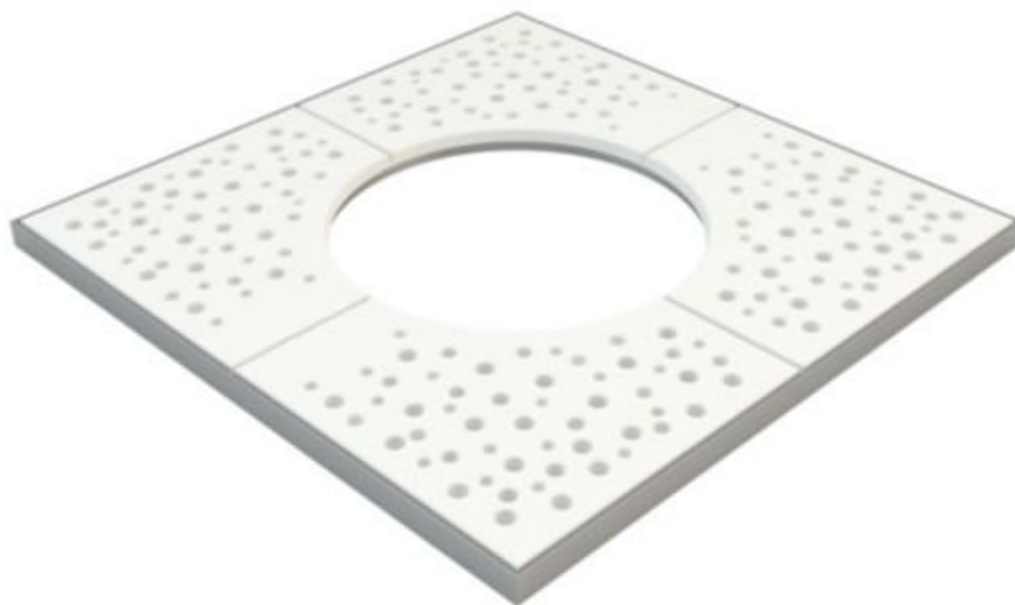

УЛЬТРАТОНКИЙ БЕТОН
ULTRATENSE CONCRETE