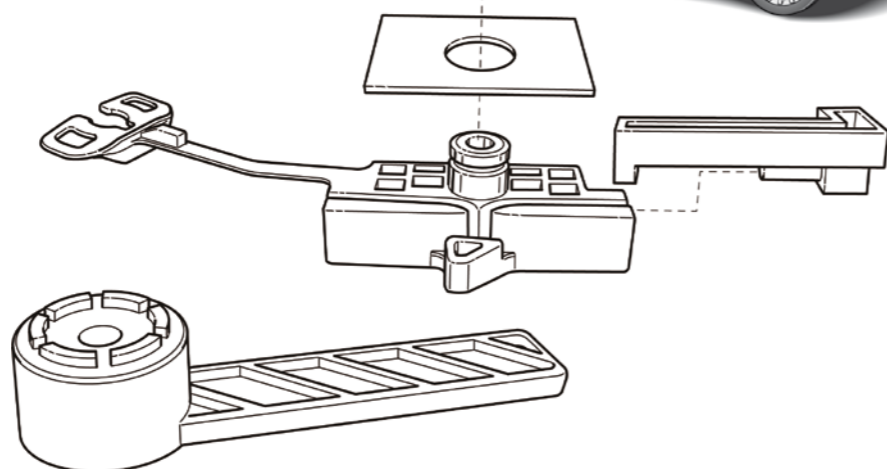

Kit riparazione alzacristalli
FIAT Grande Punto dal 2005

- Art. 20261
  Kit ricambio per riparazione alzacristallo sinistro
- Art. 20263
  Kit completo per riparazione alzacristallo
  (con dispositivo per l'arresto delle molle) sinistro
- Art. 20262
  Kit ricambio per riparazione alzacristallo destro
- Art. 20264
  Kit completo per riparazione alzacristallo
  (con dispositivo per l'arresto delle molle) destro

E.CO. s.r.l. Torino Copyright Riproduzione vietata