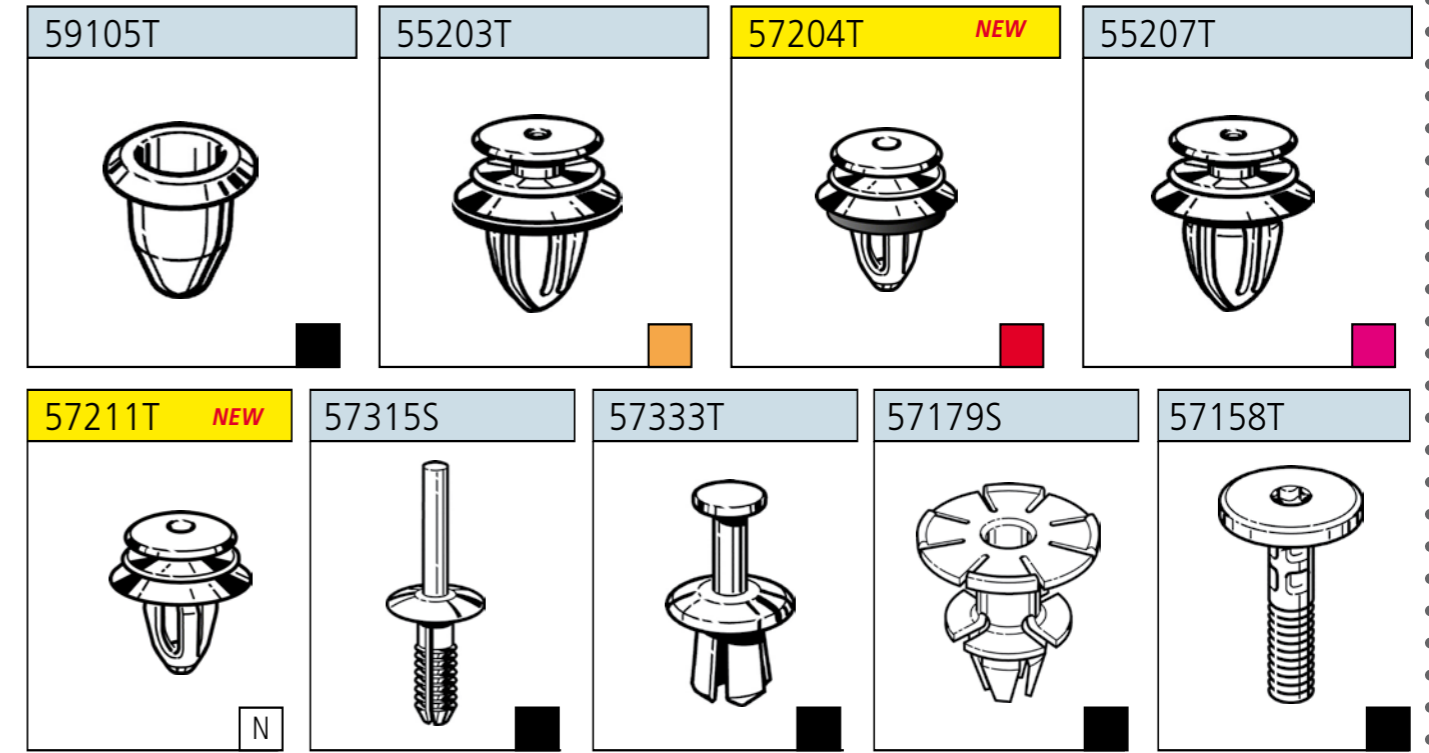

BMW MERCEDES

BMW MERCEDES

MAGGIO 2013
DICEMBRE 2013

MAGGIO 2013
DICEMBRE 2013

ART.	MARCA	MODELLO	LOCAZIONE	OEM	D.T.
59105T	BMW	Serie 3 E36 - Serie 5 E34 - Serie 7 E38 - Serie X5 E53	Modanature esterne	51138124389	
55203T	MERCEDES	204 - 166 - 242 - 231 - 172 - 207 - 117 - 218 - 212 - 246 - 176	Rivestimenti interni e porta Pannello	A0009918698	
57204T	BMW-MINI	Serie 3 E90/91/92/93 - Serie 5 E60/61/63/64 - Z4 E86	Porta - Pannello Modanature esterne	07146962771	
	MINI	R55 - R56 - R57 - R58 - R59			
55207T	MERCEDES	231 - 218 - 212 - 117 - 176 - 218	Rivestimenti interni e cofano motore	A0009918998	
57211T	BMW	Serie 5 F10/18 - serie 6 F06 - serie 7 E65/66/F01/02/03/04	Rivestimenti interni bagagliaio	51417046415	
57315S	BMW	Serie 3 E46	Paraurti anteriore	51117068126	2
57333T	BMW	Serie 1 E87-serie 3 E36-E46 - serie 5 E39 - E60 - E61F07 Serie 6 E63 - E64 Serie 7 E38 - X3 - E83 - F25 - E53 - Z3 - E36 - Z4 - E85 - E86 - E89 Z8 - E52	Rivestimenti interni	17111712963	2
57179S	BMW	Serie 1 E81/82/87/88 - Serie 3 E90/91/92/93 - Serie 6 F12/13 - X1 E84 X6 E71/72	Modanatura - Sottoporta Locari passaruota	07147122912	
57158T	BMW	Serie 1 E81/82/87/88 - Serie 3 E90/91/92/93 - Serie 6 F12/13 - X1 E84 X6 E71/72	Modanatura - Sottoporta Locari passaruota	07147122913