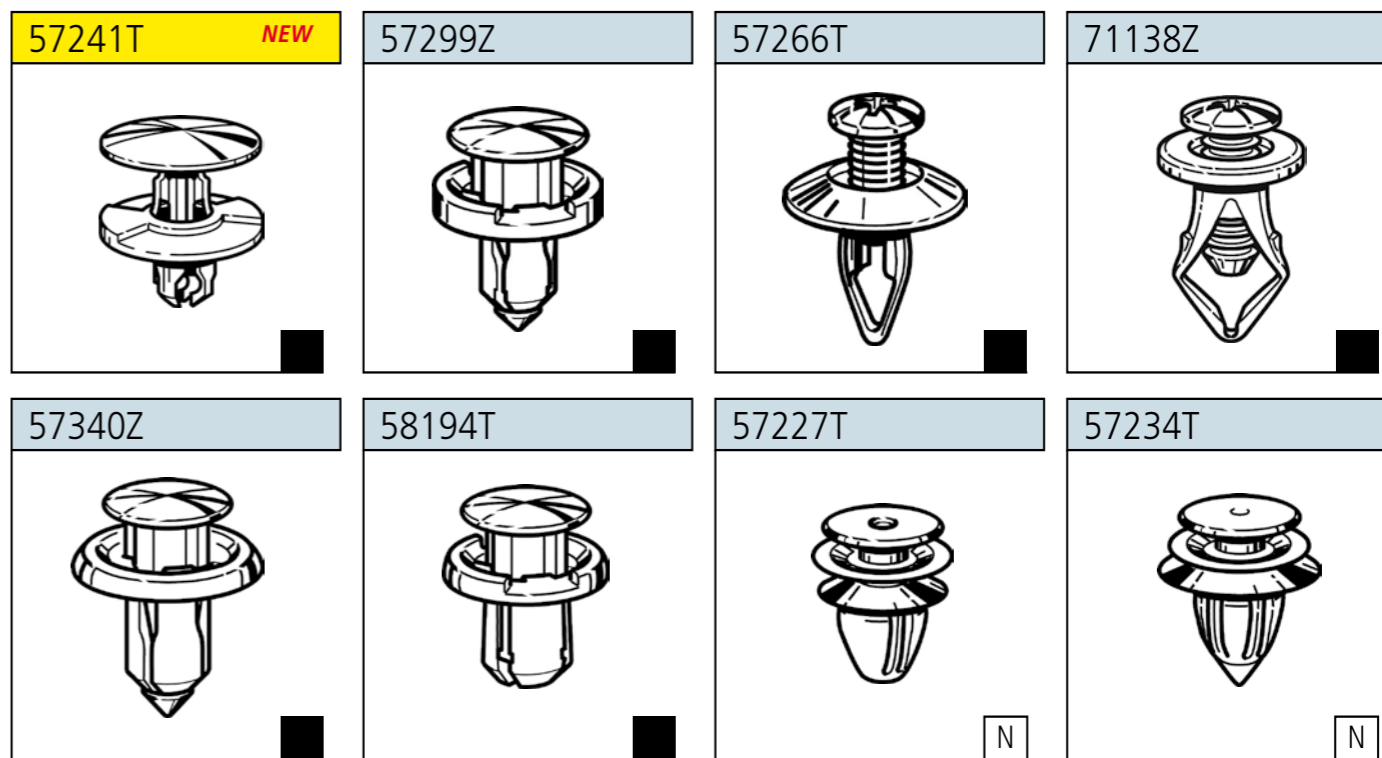

MAZDA, SUZUKI HYUNDAI HONDA

MAZDA, SUZUKI HYUNDAI HONDA

MAGGIO 2013
DICEMBRE 2013

MAGGIO 2013
DICEMBRE 2013

ART.	MARCA	MODELLO	LOCAZIONE	OEM	D.T.
57241T	HONDA	Accord 2012> - Ballade 2012> - City 2012> - Civic 2012> CR-V 2012> - Crosstour 2012>	Locari passaruota	91501TR0003	
57299Z	SUZUKI	Wagon 99-05 - Ignis 00-06 - Gran Vitara 00-06 - Swift 05> - Splash 08>	Paraurti anteriore e posteriore	09409-08327	2
		Carry 99-03	Cofano motore		
		Kizashy 2010> SX4 2008>	Baule (rivestimenti) Prese aria e pportelli		
57266T	MAZDA	Tutte le vetture	locari passaruota	NA0156145	2
71138Z	HYUNDAI	Santa Fe - Toucson	Paraurti	8659035000	
57340Z	MAZDA	Tutte le vetture	Locari passaruota	GD7A50EA1	2
58194T	HONDA	Accord 4D 2003> - Accord Crosstour 2010> - Accord Tourer 2003> Civic 3D 2007-2011 - Civic 4D 2003-2008 - Civic 5D 2006-2011 CR-Z 2011> - Crosstour 2011> - Insight 2010> - Jazz 2005> Legend 4D 2007-2010 - Stream 2001-2005	Mascherina radiatore	91503S7A003	2
57227T	MAZDA	Tutte le vetture	Porta - Pannello	G35068AB1	
57234T	MAZDA	2 - 3 - 5 - 6 - MX5 - CX5 - CX7 - CX9 - RX8	Porta - Pannello	GJ6A68AB1