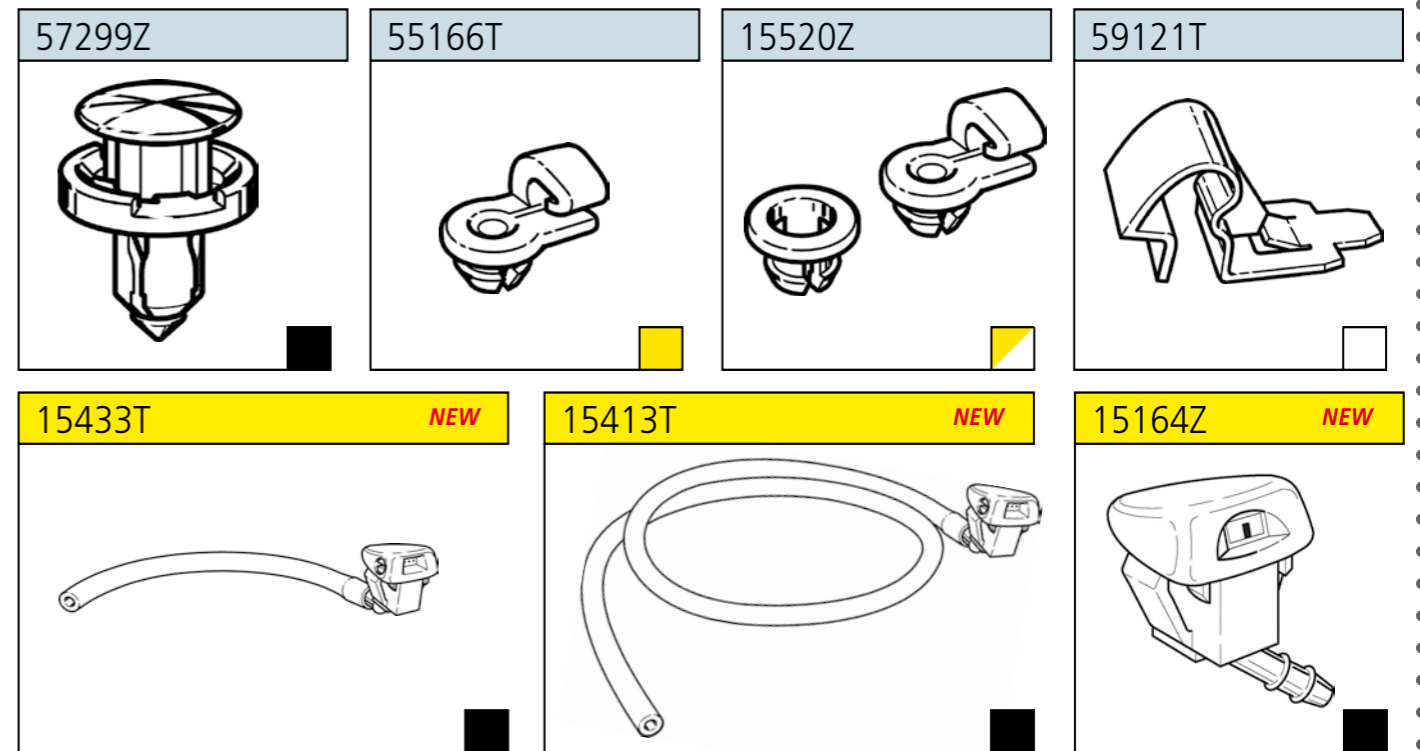

ART.	MARCA	MODELLO	LOCAZIONE	OEM	D.T.
57299Z	FIAT	Sedici	Prese aria e sportelli Paraurti anteriore - Fissaggio fari	71741887	2
55166T	FIAT	Panda 2003-2011	Manglia porte	82380235	
15520Z	ALFA ROMEO	147	Manglia porte	71734374	
59121T	ABARTH	500 2007> - Grande Punto 2005>	Cofano motore - Presa aria	inesistente	
	ALFA ROMEO	Mito 2008>			
	FIAT	500 2007> - Grande Punto 2005> - Doblò 2009>			
	LANCIA	Ypsilon 2011>			
15433T	FIAT	500 L 2012>	Lavacrystallo - Impianto sx	71773413	
15413T	FIAT	500 L 2012>	Lavacrystallo - Impianto dx	71773412	
15164Z	ALFA ROMEO	Mito 2008>	Lavacrystallo - Impianto	156084510	