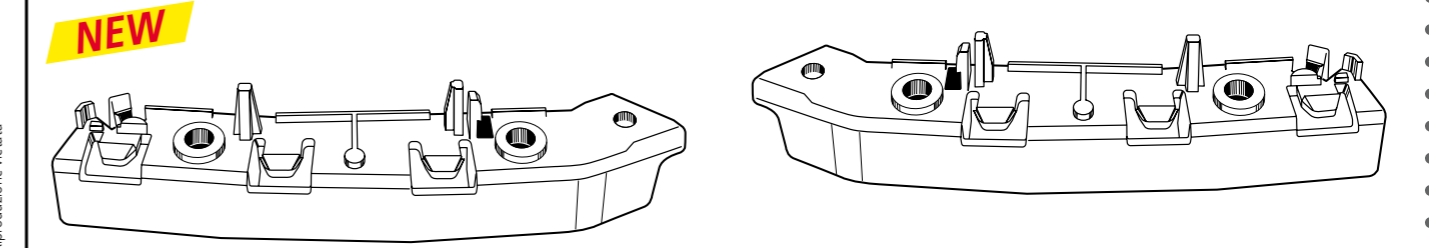

Paraurti staffa

FORD Focus 2011>

Art. 20272
Staffa paraurti anteriore destra
OEM 1718730

Art. 20273
Staffa paraurti anteriore sinistra
OEM 1718731

E.CO. srl Torino Copyright Riproduzione vietata

E.CO. srl Torino Copyright Riproduzione vietata