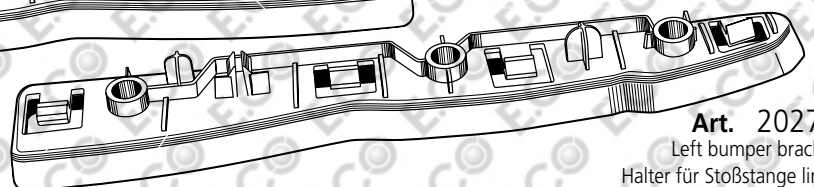

Art. 20271
Left bumper bracket
Halter für Stoßstange links
Скоба бампера, левая сторона
OEM 51880501