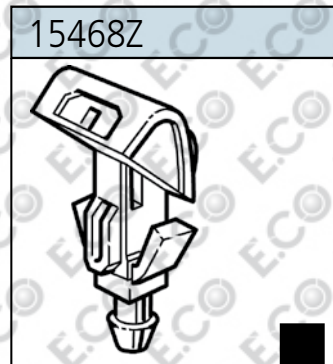

PEUGEOT, CITROEN RENAULT

MAY - MAI - МАЙ 2013
DEC - DEZ - ДЕК 2013