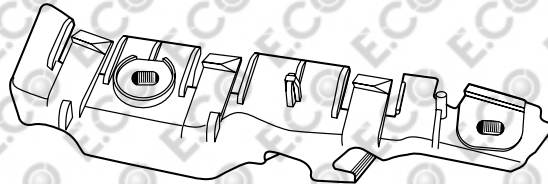

Art. 20275
Left bumper bracket
Halter für Stoßstange links
Скоба бампера, левая сторона
OEM **8P0807183B**