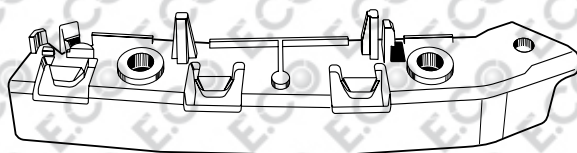

Art. 20272
Right bumper bracket
Halter für Stoßstange rechts
Скоба бампера, правая сторона
OEM 1718730