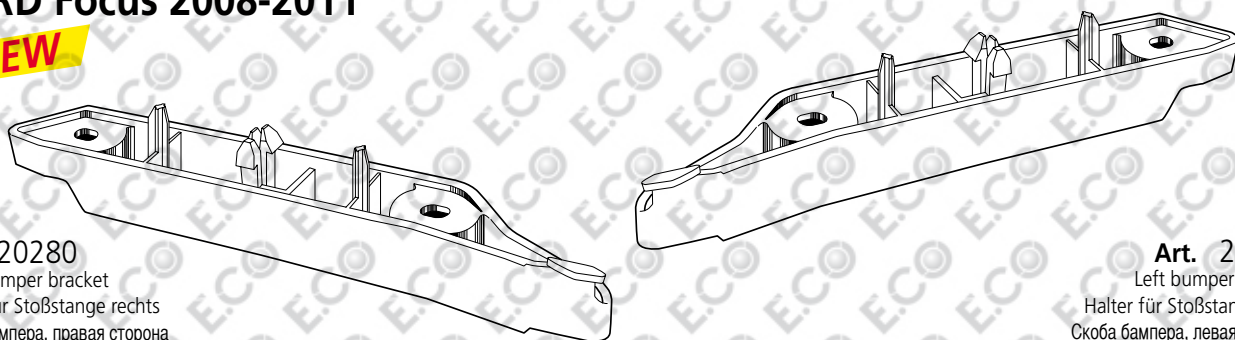

Bumper bracket - Halter für Stoßstange - Кронштейн бампера

FORD Focus 2008-2011

NEW

Art. 20280
Right bumper bracket
Halter für Stoßstange rechts
Скоба бампера, правая сторона
OEM 1521605

Art. 20281
Left bumper bracket
Halter für Stoßstange links
Скоба бампера, левая сторона
OEM 1521607