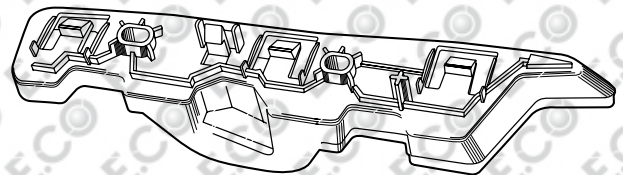

Art. 20269
Left bumper bracket
Halter für Stoßstange links
Скоба бампера, левая сторона
OEM 51858852