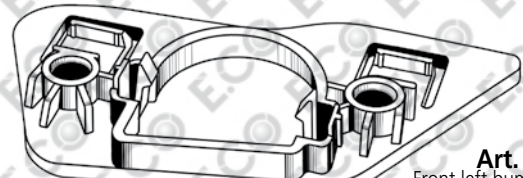

Window lift repair kit right
 Reparatur Kit Fensterheber rechts
 Комплект по ремонту стеклоподъемника правая сторона

Art. 20264

Full window lift Repair kit right (with tool)
 Reparatur Kit Fensterheber (mit Werkzeug) rechts
 Полный ремонтный комплект для стеклоподъемника (с устройством по аресту пружин) правая сторона

FIAT, ALFAROMEIO, LANCIA, IVECO

МАУ - МАЙ - МАЙ 2013
ДЕС - ДЕЗ - ДЕК 2013

Bumper bracket - Halter für Stoßstange - Кронштейн бампера

FIAT Lancia Ypsilon 2011

Art. 20266
Front right bumper bracket
Halter für Stoßstange rechts
Кронштейн переднего бампера правая сторона
OEM 51839922