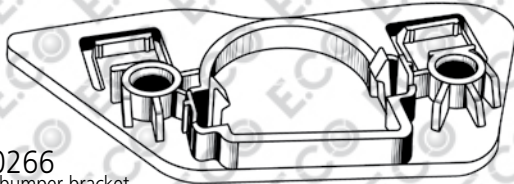

FIAT, ALFAROMEIO, LANCIA, IVECO

МАУ - МАЙ - МАЙ 2013
ДЕС - ДЕЗ - ДЕК 2013

Bumper bracket - Halter für Stoßstange - Кронштейн бампера

FIAT Lancia Ypsilon 2011

Art. 20266
Front right bumper bracket
Halter für Stoßstange rechts
Кронштейн переднего бампера правая сторона
OEM 51839922

Art. 20267
Front left bumper bracket
Halter für Stoßstange links
Кронштейн переднего бампера левая сторона
OEM 51839923

FIAT Grande Punto 2009>

NEW

Art. 20268
Right bumper bracket
Halter für Stoßstange rechts
Скоба бампера, правая сторона
OEM 51852309