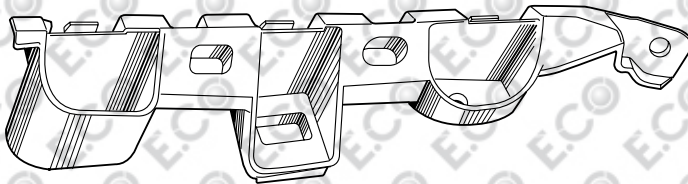

VOLKSWAGEN Passat 2011>

NEW

Art. 20278
Right bumper bracket
Halter für Stoßstange rechts
Скоба бампера, правая сторона
OEM **3AA807184**