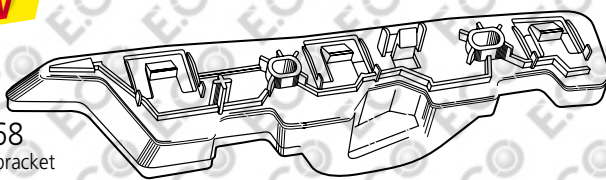

FIAT Grande Punto 2009>

NEW

Art. 20268
Right bumper bracket
Halter für Stoßstange rechts
Скоба бампера, правая сторона
OEM 51852309