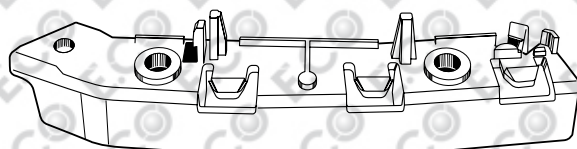

Art. 20273
Left bumper bracket
Halter für Stoßstange links
Скоба бампера, левая сторона
OEM 1718731