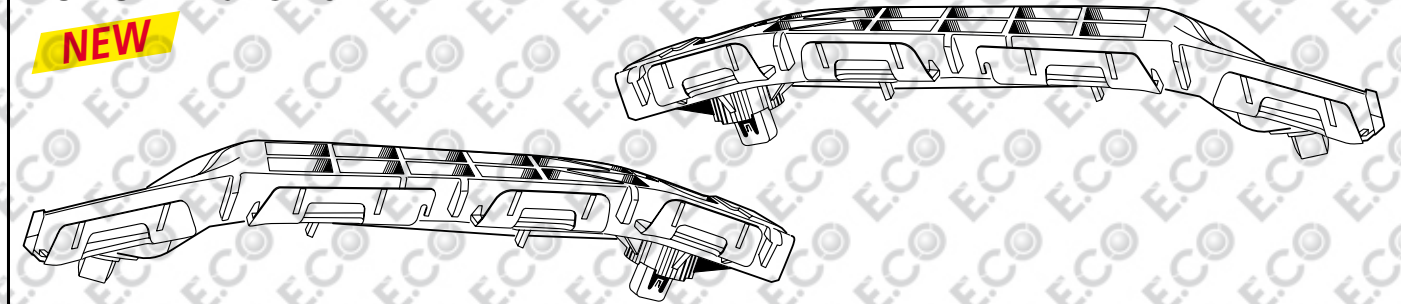

PEUGEOT, CITROEN  RENAULT 

MAY - MAI - МАЙ 2013
DEC - DEZ - ДЕК 2013

TOYOTA 

Bumper bracket - Halter für Stoßstange - Кронштейн бампера

TOYOTA Yaris 2011>

NEW

Art. 20284
Right bumper bracket
Halter für Stoßstange rechts
Скоба бампера, правая сторона
OEM 525350D090