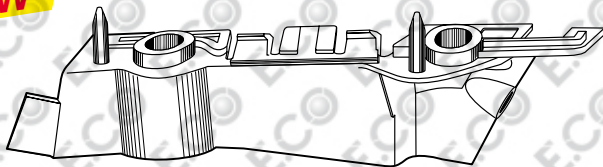

AUDI A4 2007-2011

NEW

Art. 20276
Right bumper bracket
Halter für Stoßstange rechts
Скоба бампера, правая сторона
OEM **8K0807284**