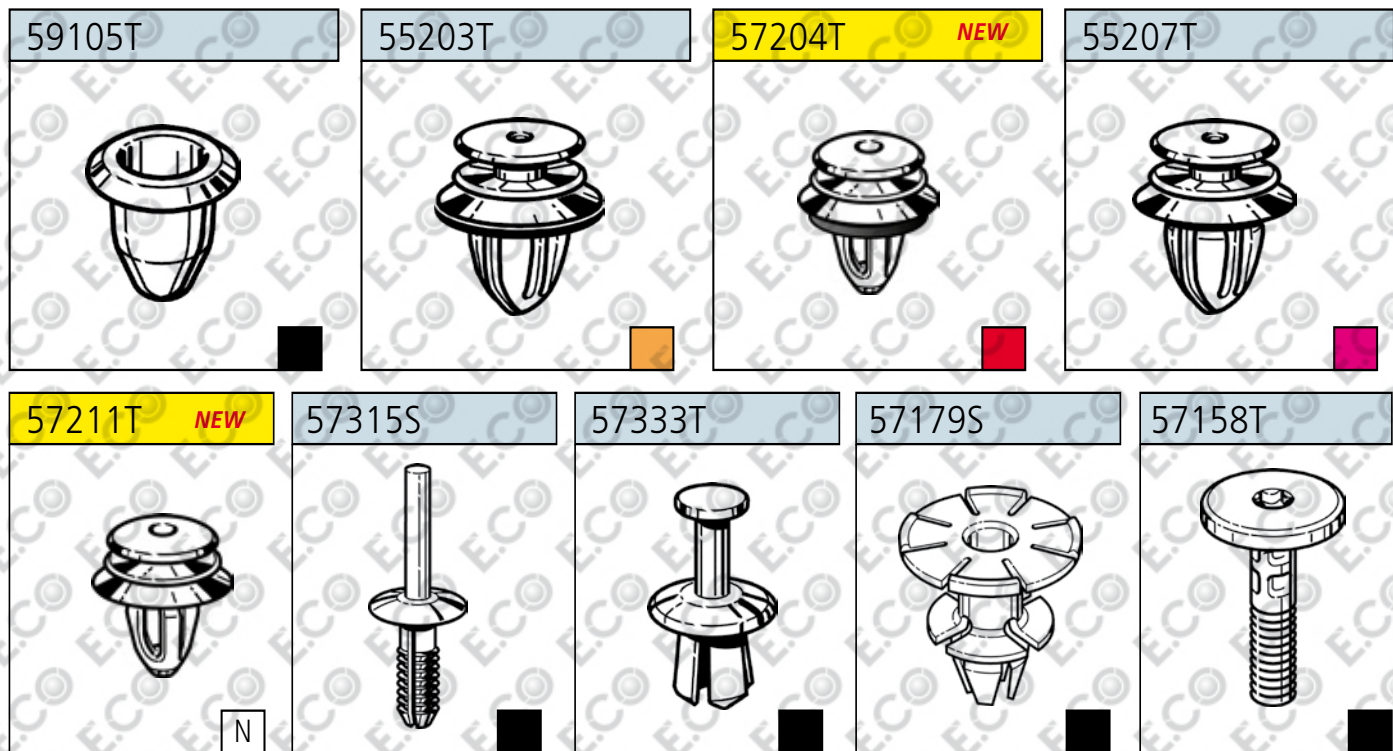

Bumper bracket - Halter für Stoßstange - Кронштейн бампера

FORD Focus 2008-2011

NEW

Art. 20280
 Right bumper bracket
 Halter für Stoßstange rechts
 Скоба бампера, правая сторона
 OEM 1521605

Art. 20281
 Left bumper bracket
 Halter für Stoßstange links
 Скоба бампера, левая сторона
 OEM 1521607