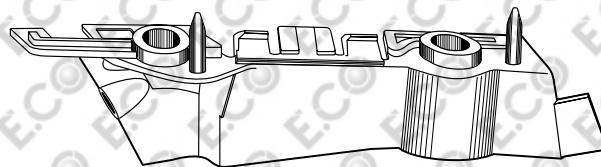

Art. 20277
Left bumper bracket
Halter für Stoßstange links
Скоба бампера, левая сторона
OEM **8K0807283**