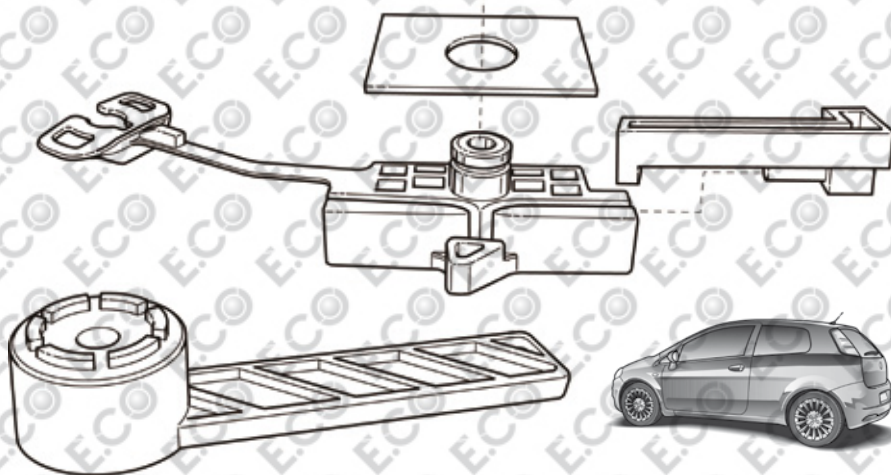

Window lift repair kit - Reparatur Kit Fensterheber Ремонтный комплект стеклоподъемника

FIAT Grande Punto >2005

Art. 20261

Window lift repair kit left
Reparatur Kit Fensterheber links
Комплект по ремонту стеклоподъемника левая сторона

Art. 20263

Full window lift Repair kit left (with tool)
Reparatur Kit Fensterheber (mit Werkzeug) links
Полный ремонтный комплект для стеклоподъемника (с устройством по аресту пружин) левая сторона

Art. 20262

Window lift repair kit right
Reparatur Kit Fensterheber rechts
Комплект по ремонту стеклоподъемника правая сторона

Art. 20264

Full window lift Repair kit right (with tool)
Reparatur Kit Fensterheber (mit Werkzeug) rechts
Полный ремонтный комплект для стеклоподъемника (с устройством по аресту пружин) правая сторона