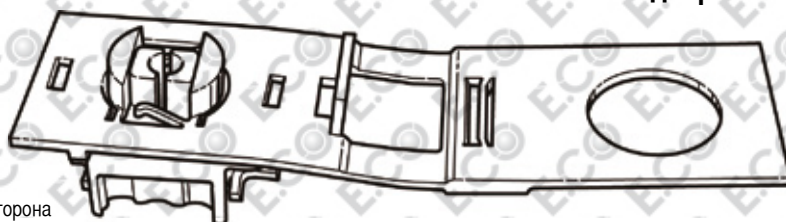

VOLKSWAGEN, AUDI, SEAT, SKODA

MAY - MAI - МАЙ 2013 DEC - DEZ - ДЕК 2013

50390T NEW 	50432S NEW 	55180T 	57217T NEW
55188S 	57276T 	57164S NEW 	15562Z
15561T 	15563Z 	15584Z 	15583Z
15581Z 	15579Z 	15580Z 	15578Z

Window lift repair kit - Reparatur Kit Fensterheber
Ремонтный комплект стеклоподъемника

AUDI A3 >2008 - 3 and 5 doors - AUDI A3 >2008 - 3 und 5 Türen - AUDI A3 >2008 - 3 и 5 дверная

Art. 20265

Window lift repair kit left/right

Reparatur Kit Fensterheber Links und Rechts

Комплект по ремонту стеклоподъемника левая и правая сторона