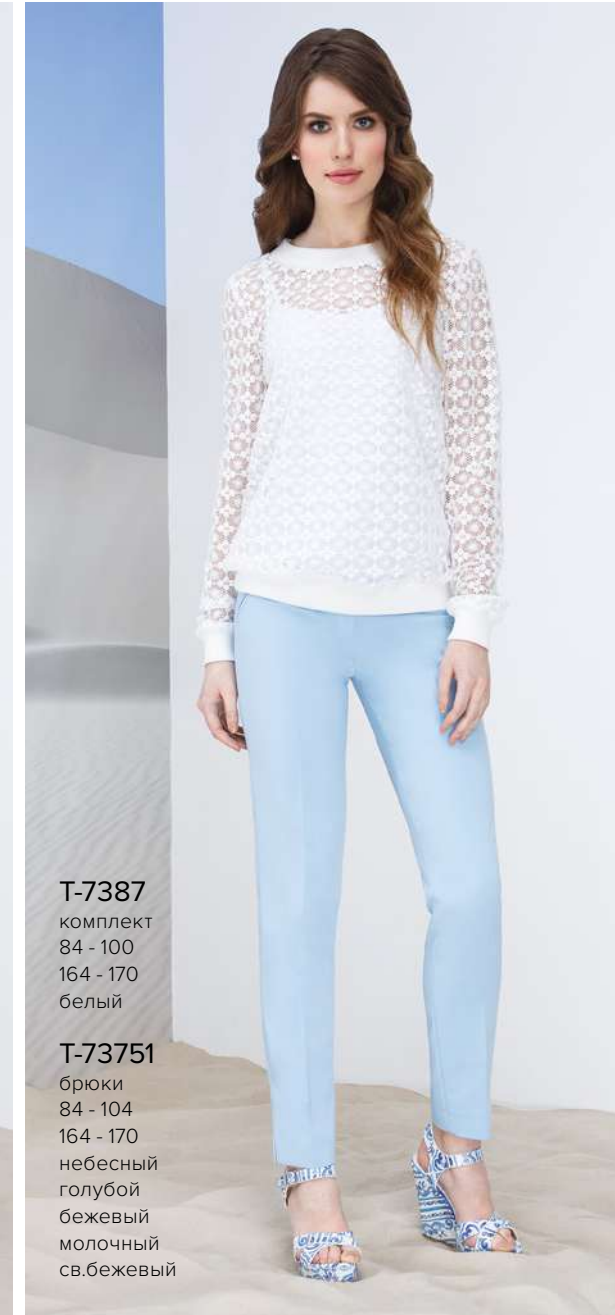

T-7387
комплект
84 - 100
164 - 170
белый

T-73751
брюки
84 - 104
164 - 170
небесный
голубой
бежевый
молочный
св.бежевый