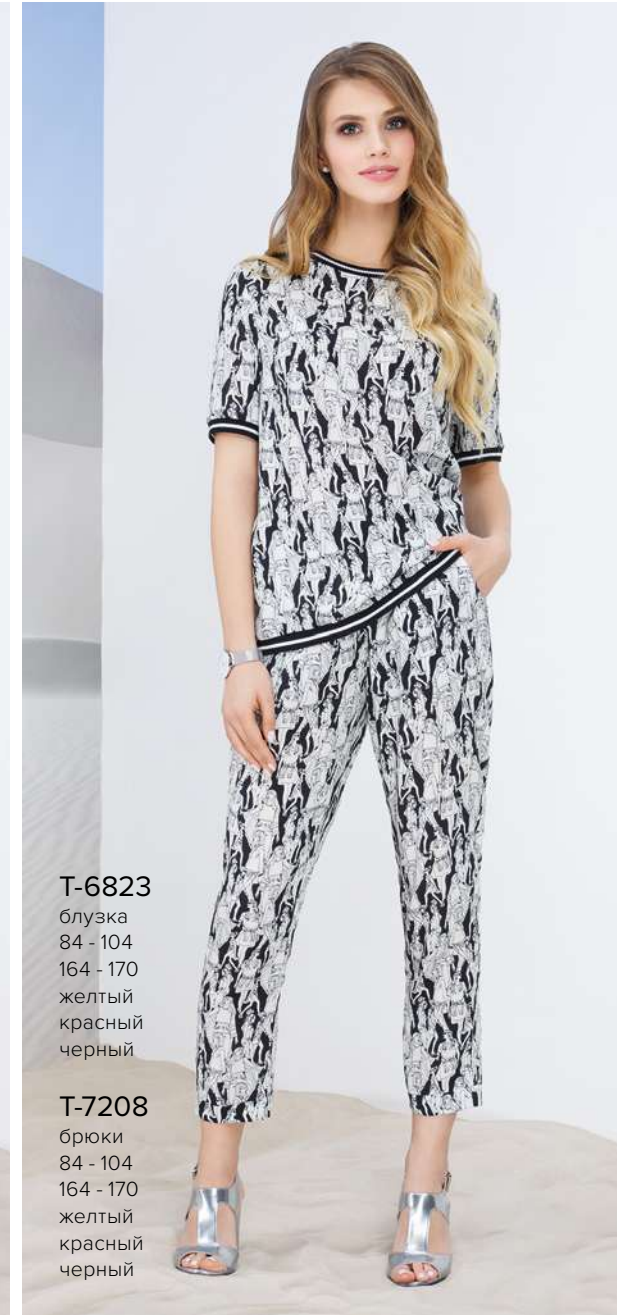

T-6823
блузка
84 - 104
164 - 170
желтый
красный
черный

T-7208
брюки
84 - 104
164 - 170
желтый
красный
черный