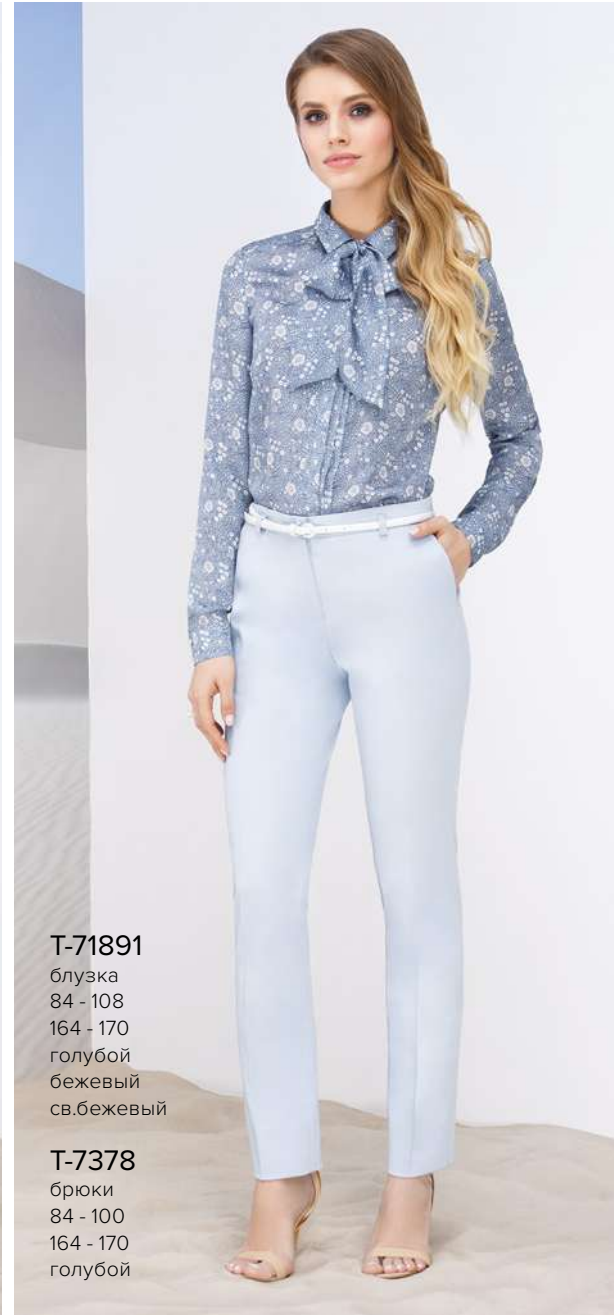

T-71891
блузка
84 - 108
164 - 170
голубой
бежевый
св.бежевый

T-7378
брюки
84 - 100
164 - 170
голубой